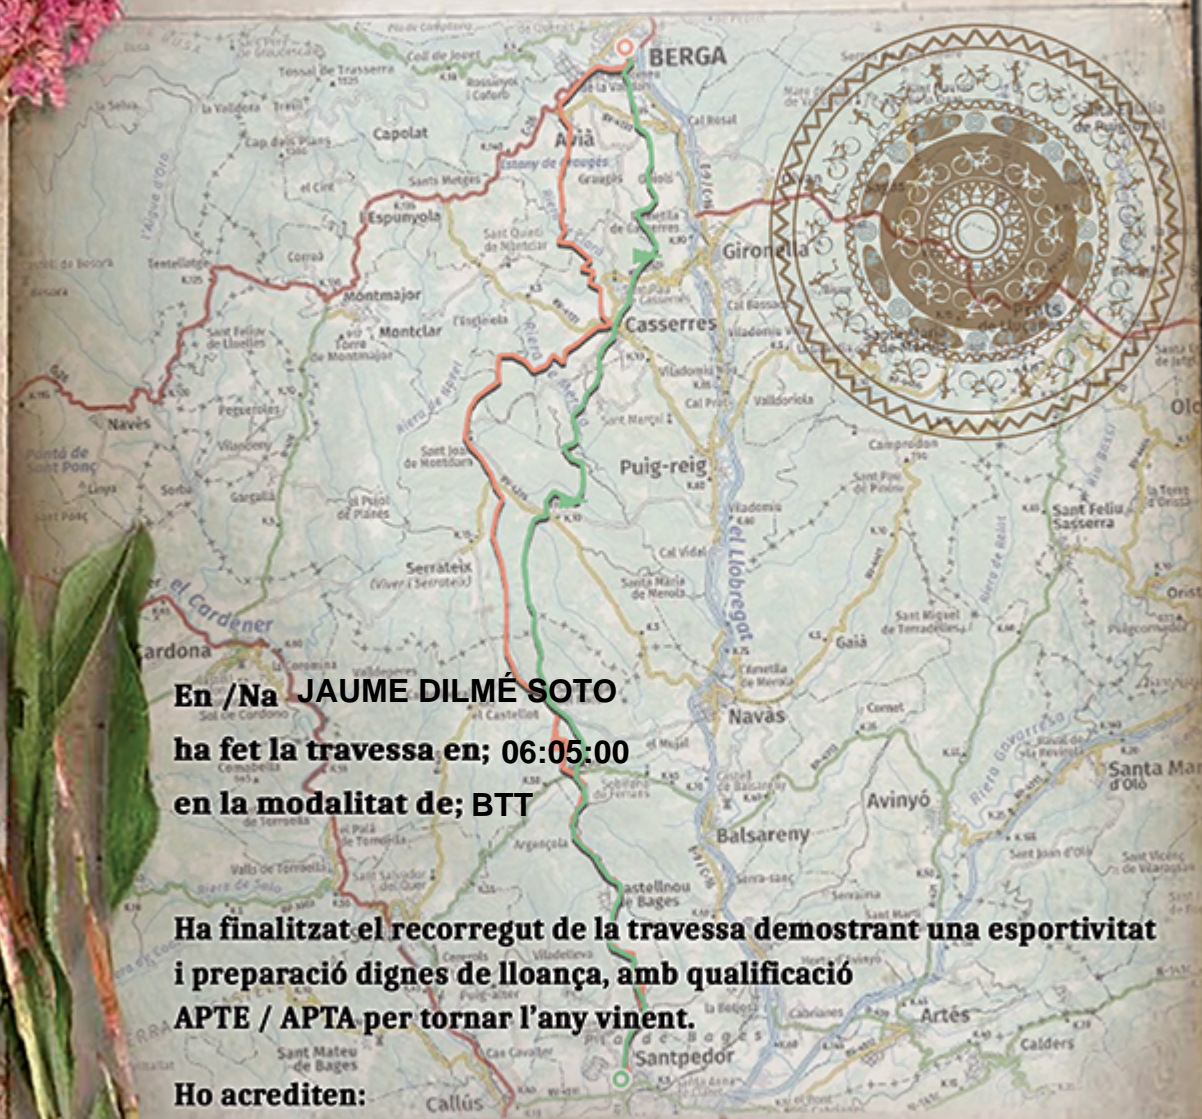

37^a Travessa

2x2 Berga-Santpedor 2022

AVENTURA NATURAL

En /Na JAUME DILMÉ SOTO
ha fet la travessa en; 06:05:00
en la modalitat de; BTT

Ha finalitzat el recorregut de la travessa demostrant una esportivitat
i preparació dignes de lloança, amb qualificació
APTE / APTA per tornar l'any vinent.

Ho acrediten:

Regidoria d'Esport
de Santpedor

The logo of the Centre Excursionista 2x2 Santpedor, featuring the stylized number '2x2' in a bold, black font.

Centre Excursionista
2x2 Santpedor