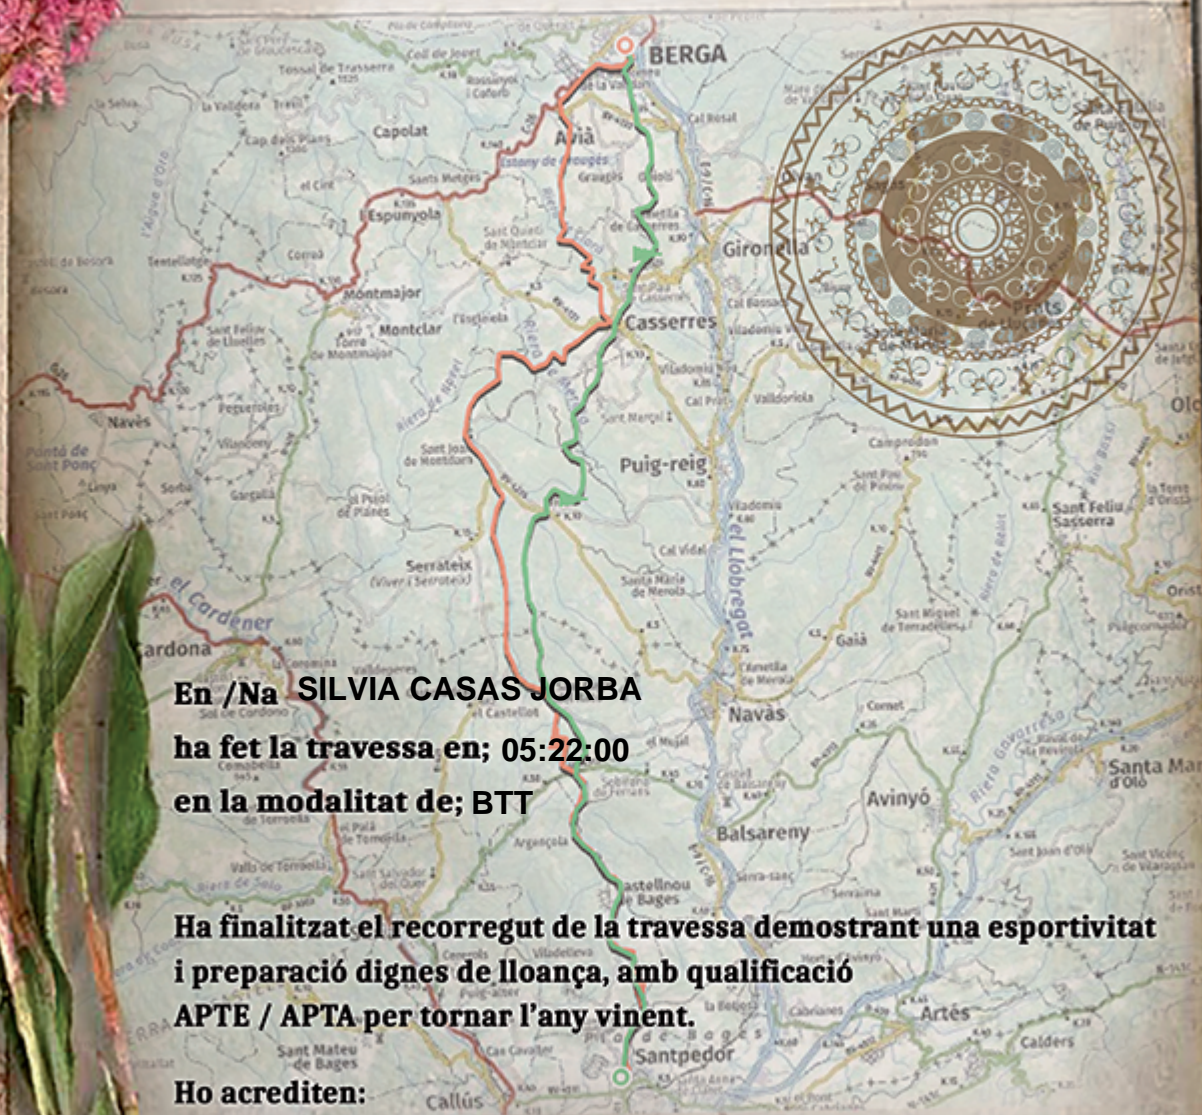

37^a Travessa

2x2 Berga-Santpedor 2022

AVENTURA NATURAL

En /Na SILVIA CASAS JORBA
ha fet la travessa en; 05:22:00
en la modalitat de; BTT

Ha finalitzat el recorregut de la travessa demostrant una esportivitat
i preparació dignes de lloança, amb qualificació
APTE / APTA per tornar l'any vinent.

Ho acrediten:

Regidoria d'Esport
de Santpedor

The logo of the Centre Excursionista 2x2 Santpedor, featuring the stylized number '2x2' above a signature.

Centre Excursionista
2x2 Santpedor