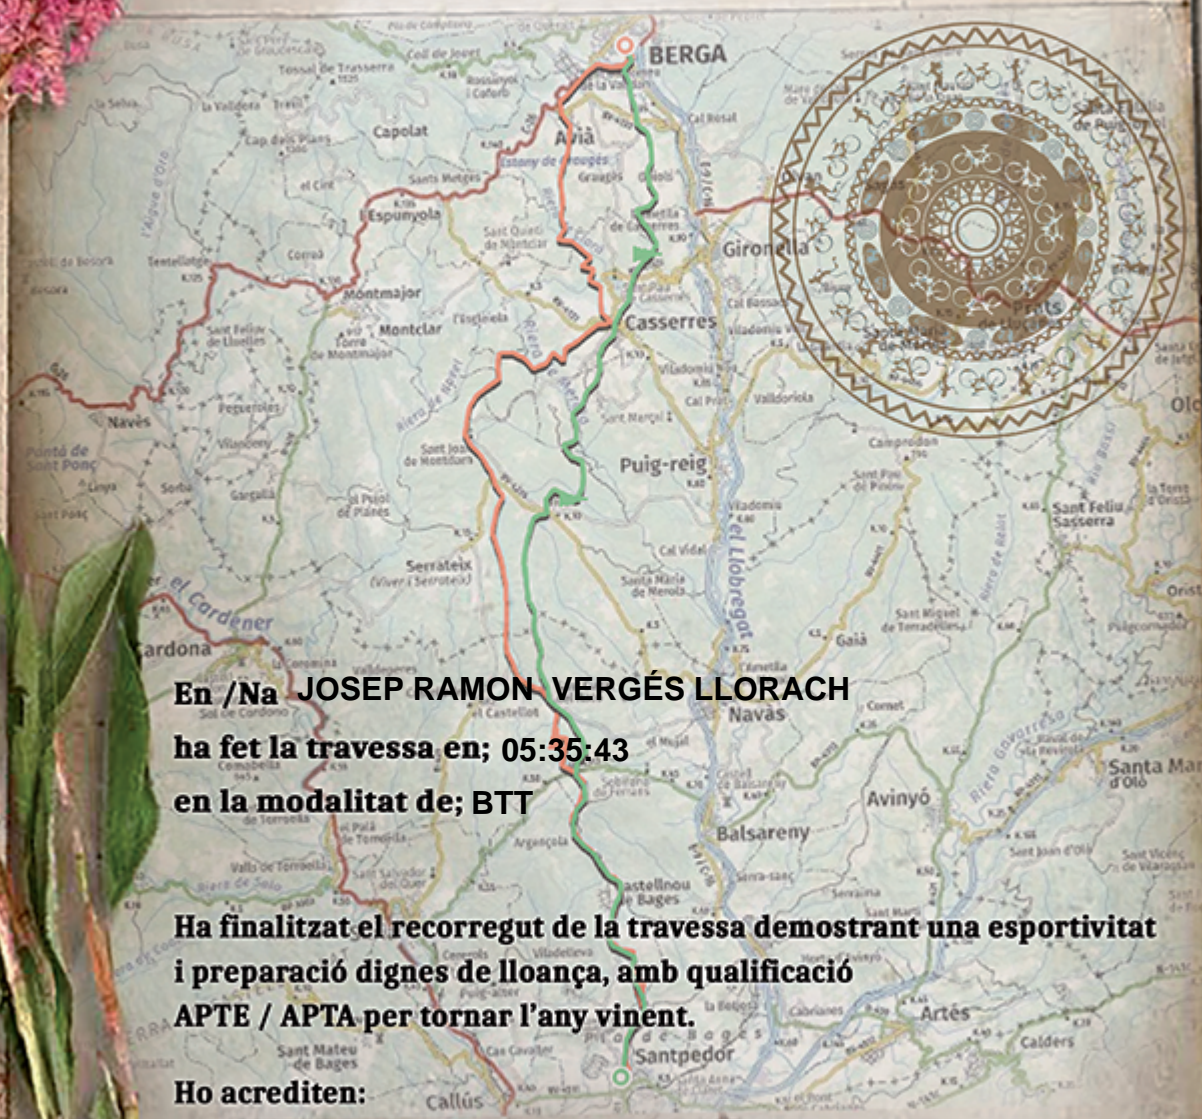

37^a Travessa

2x2 Berga-Santpedor 2022

AVENTURA NATURAL

**Regidoria d'Esport
de Santpedor**

**Centre Excursionista
2x2 Santpedor**