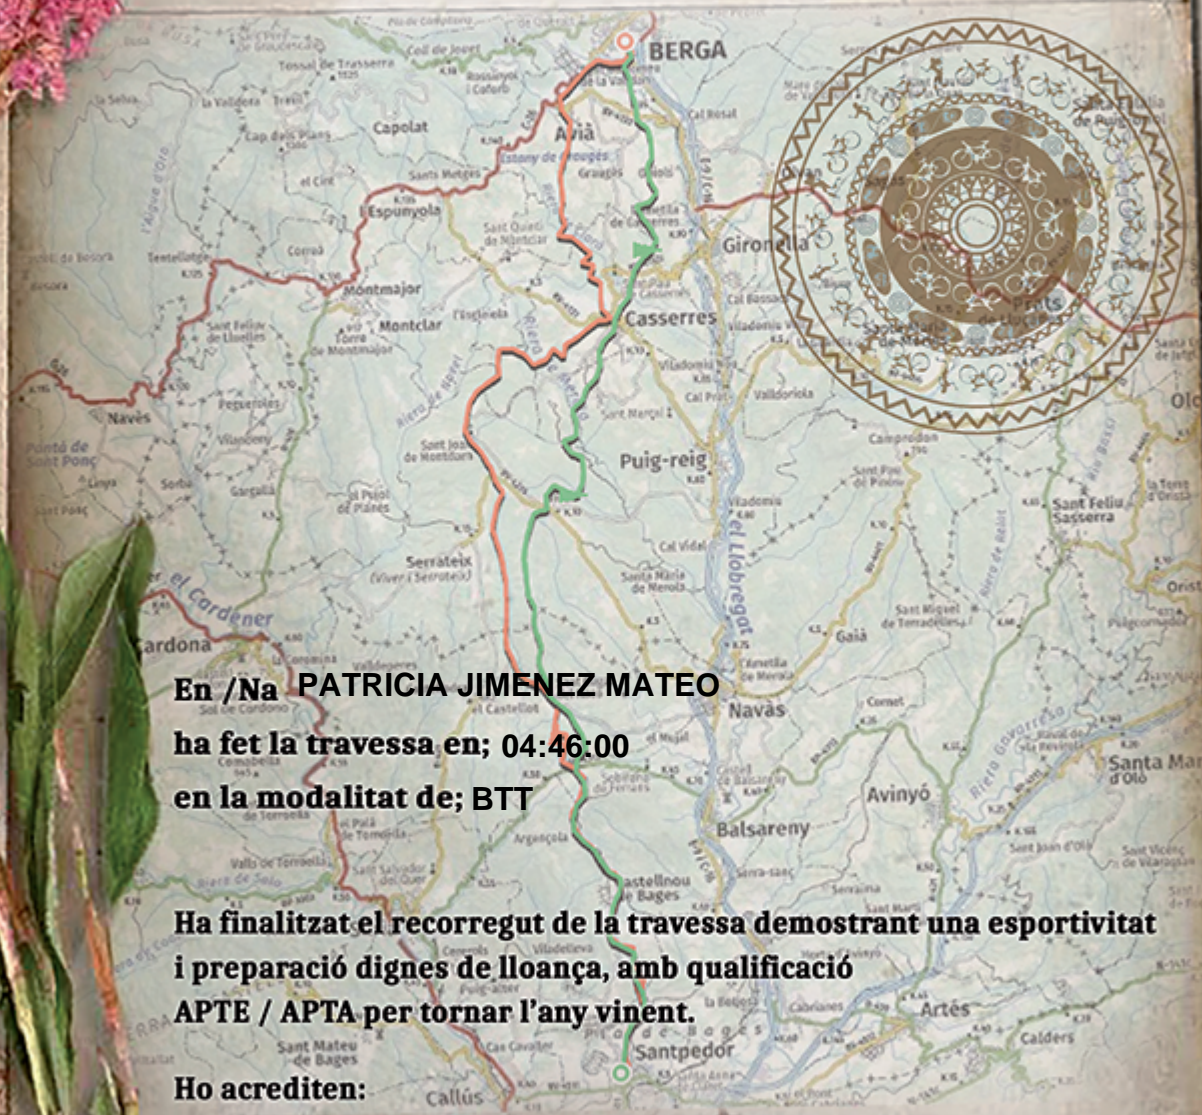

37^a Travessa

2x2 Berga-Santpedor 2022

AVENTURA NATURAL

Regidoria d'Esport
de Santpedor

Centre Excursionista
2x2 Santpedor