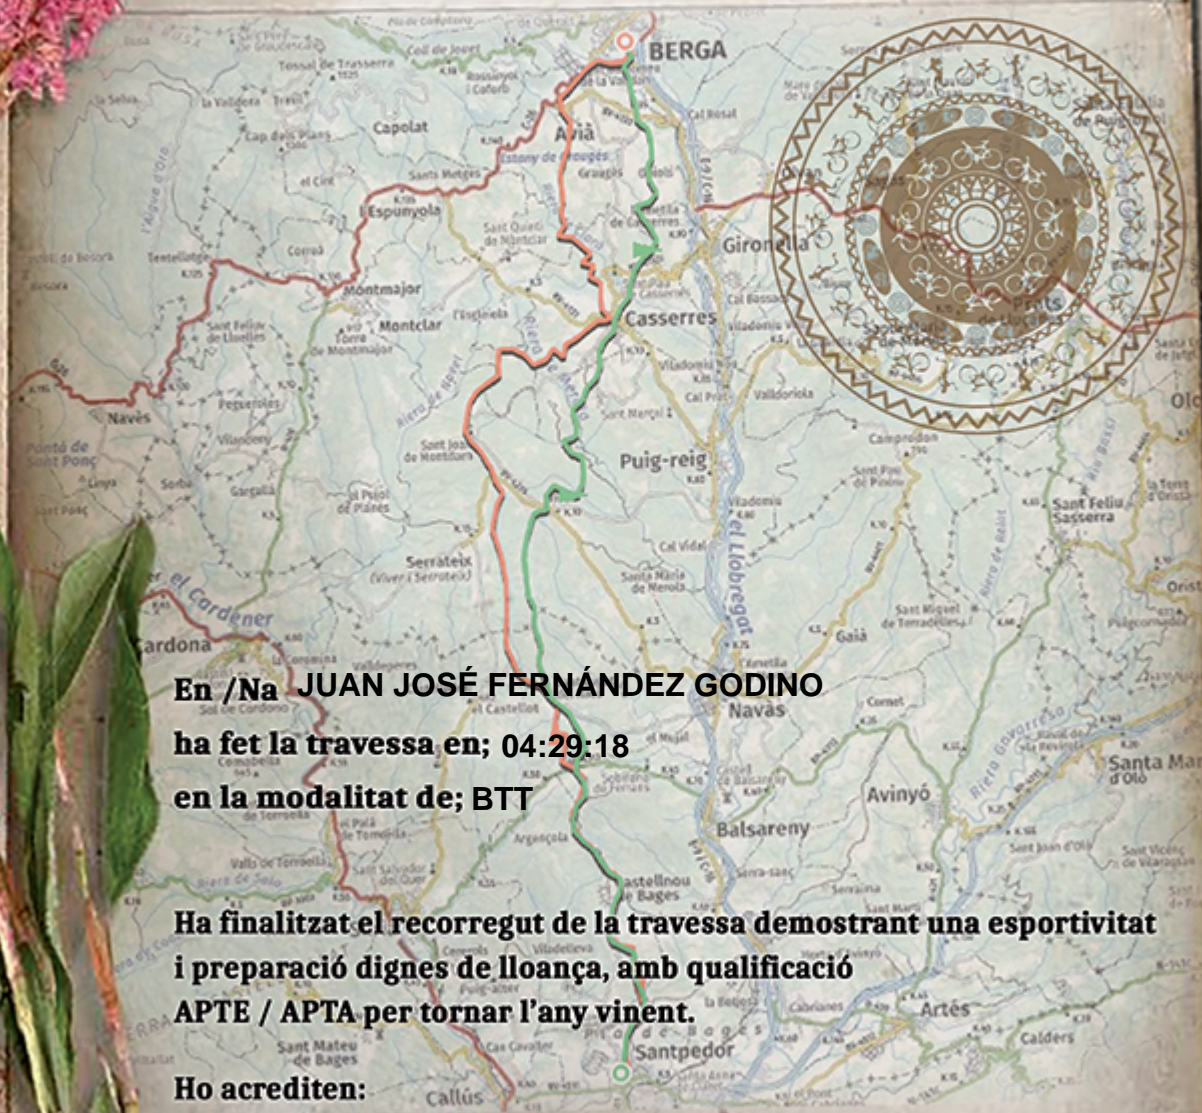

37^a Travessa

2x2 Berga-Santpedor 2022

AVENTURA NATURAL

Regidoria d'Esport
de Santpedor

Centre Excursionista
2x2 Santpedor