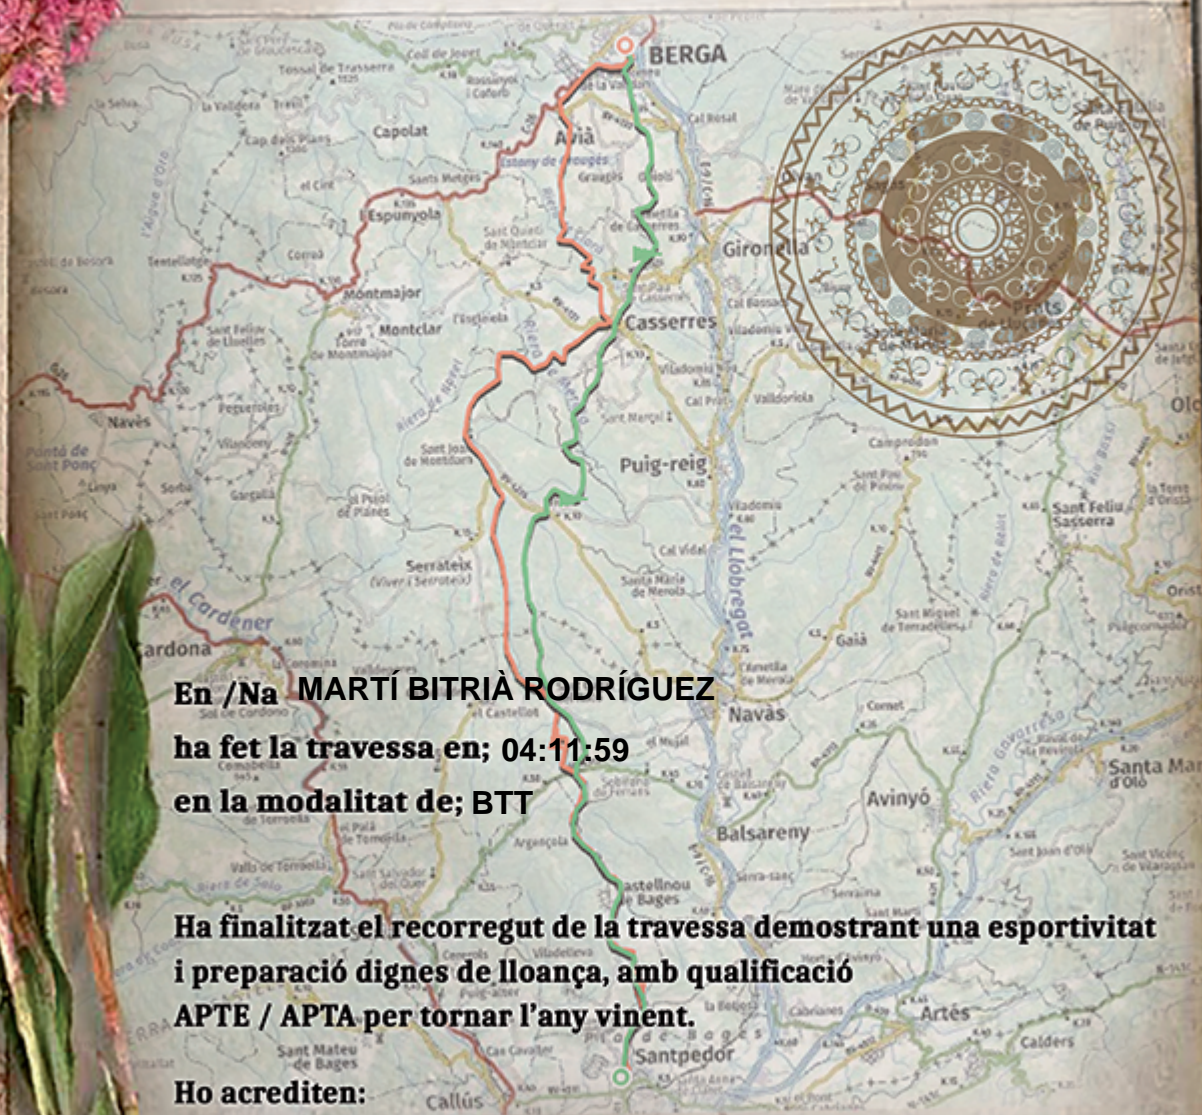

# 37<sup>a</sup> Travessa

## 2x2 Berga-Santpedor 2022

AVENTURA NATURAL

**En /Na MARTÍ BITRIÀ RODRÍGUEZ**  
**ha fet la travessa en; 04:11:59**  
**en la modalitat de; BTT**

**Ha finalitzat el recorregut de la travessa demostrant una esportivitat**  
**i preparació dignes de lloança, amb qualificació**  
**APTE / APTA per tornar l'any vinent.**