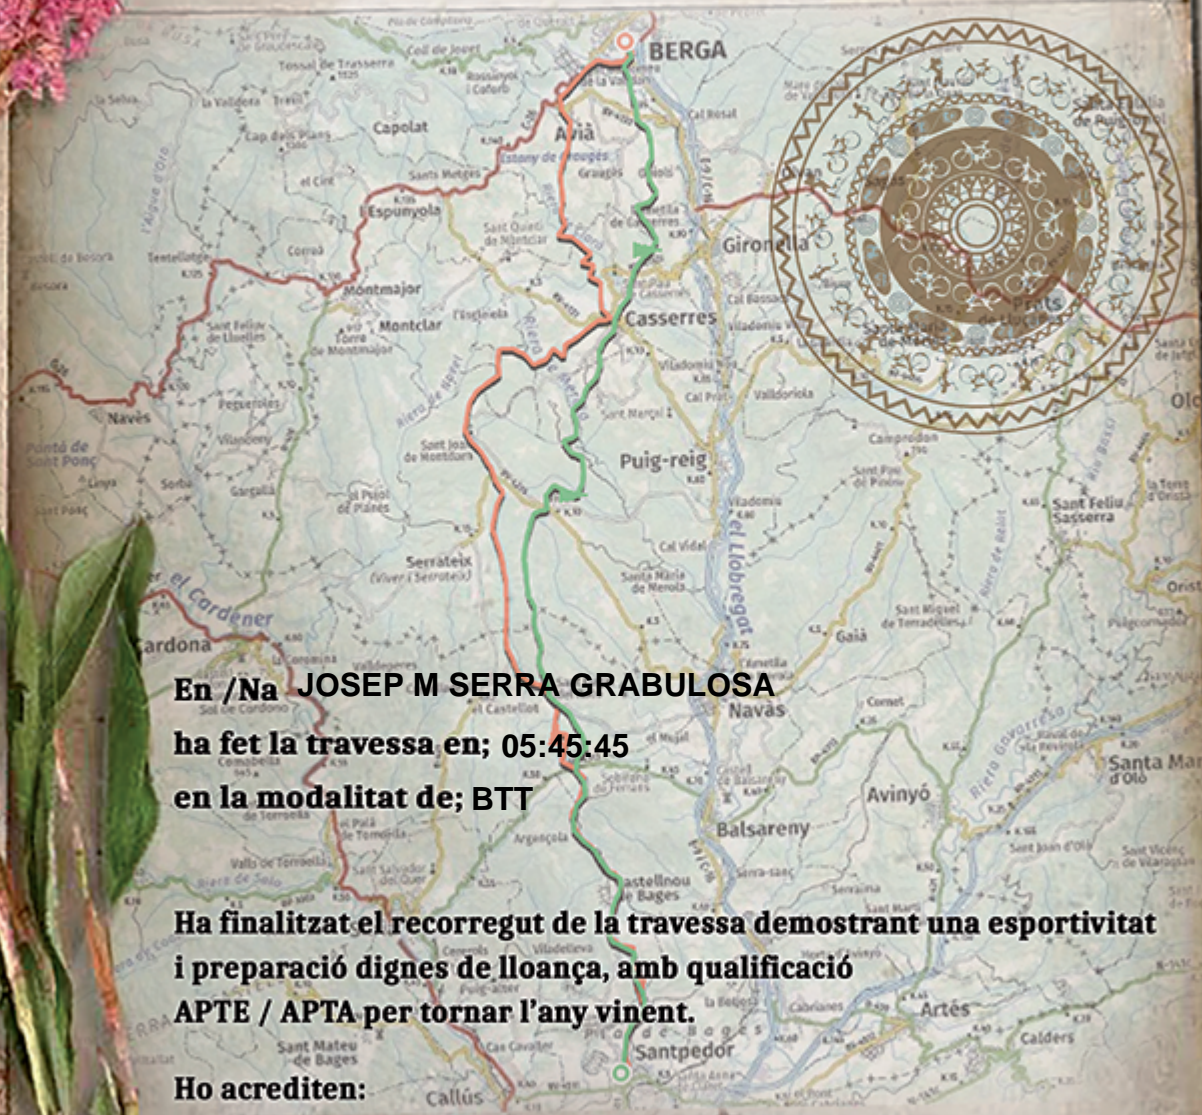

37^a Travessa

2x2 Berga-Santpedor 2022

AVENTURA NATURAL

Regidoria d'Esport
de Santpedor

Centre Excursionista
2x2 Santpedor