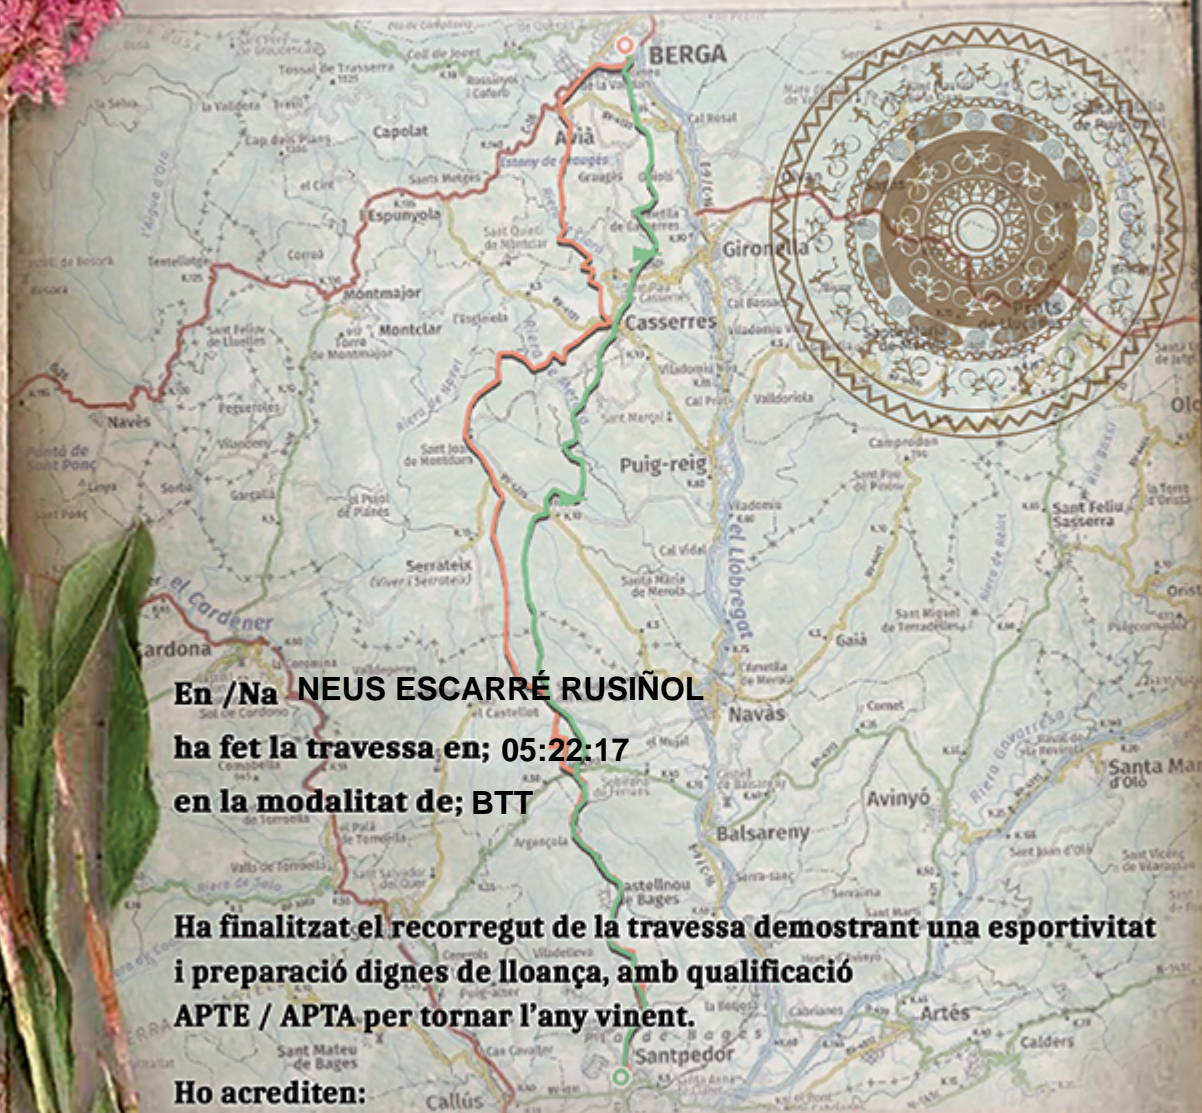

# 37<sup>a</sup> Travessa

## 2x2 Berga-Santpedor 2022

AVENTURA NATURAL

**En /Na NEUS ESCARRÉ RUSIÑOL**  
**ha fet la travessa en; 05:22:17**  
**en la modalitat de; BTT**

**Ha finalitzat el recorregut de la travessa demostrant una esportivitat**  
**i preparació dignes de lloança, amb qualificació**  
**APTE / APTA per tornar l'any vinent.**