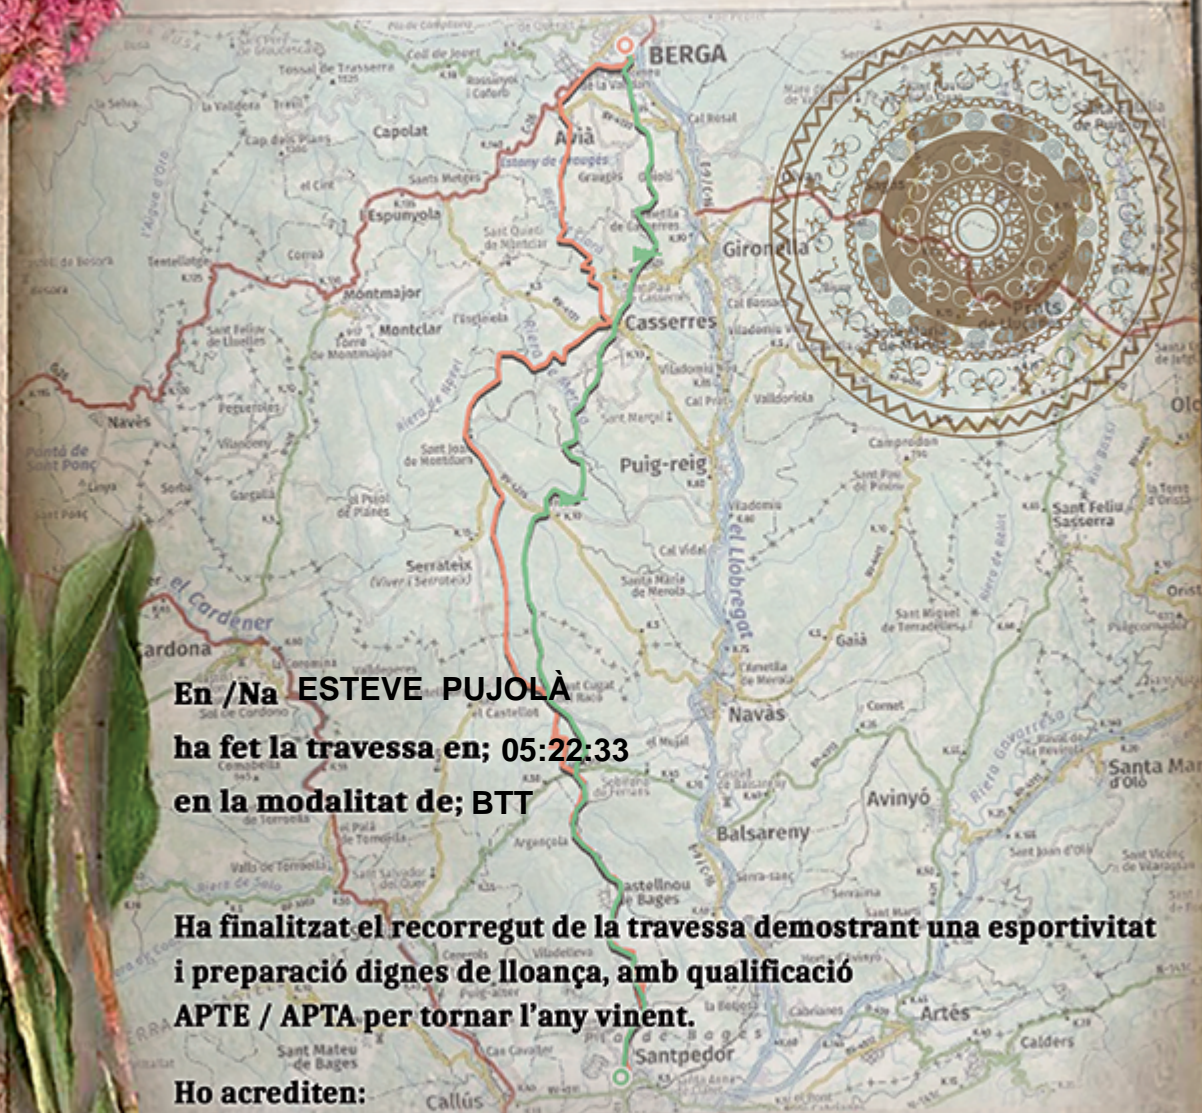

# 37<sup>a</sup> Travessa

## 2x2 Berga-Santpedor 2022

AVENTURA NATURAL

Regidoria d'Esport  
de Santpedor

Centre Excursionista  
2x2 Santpedor