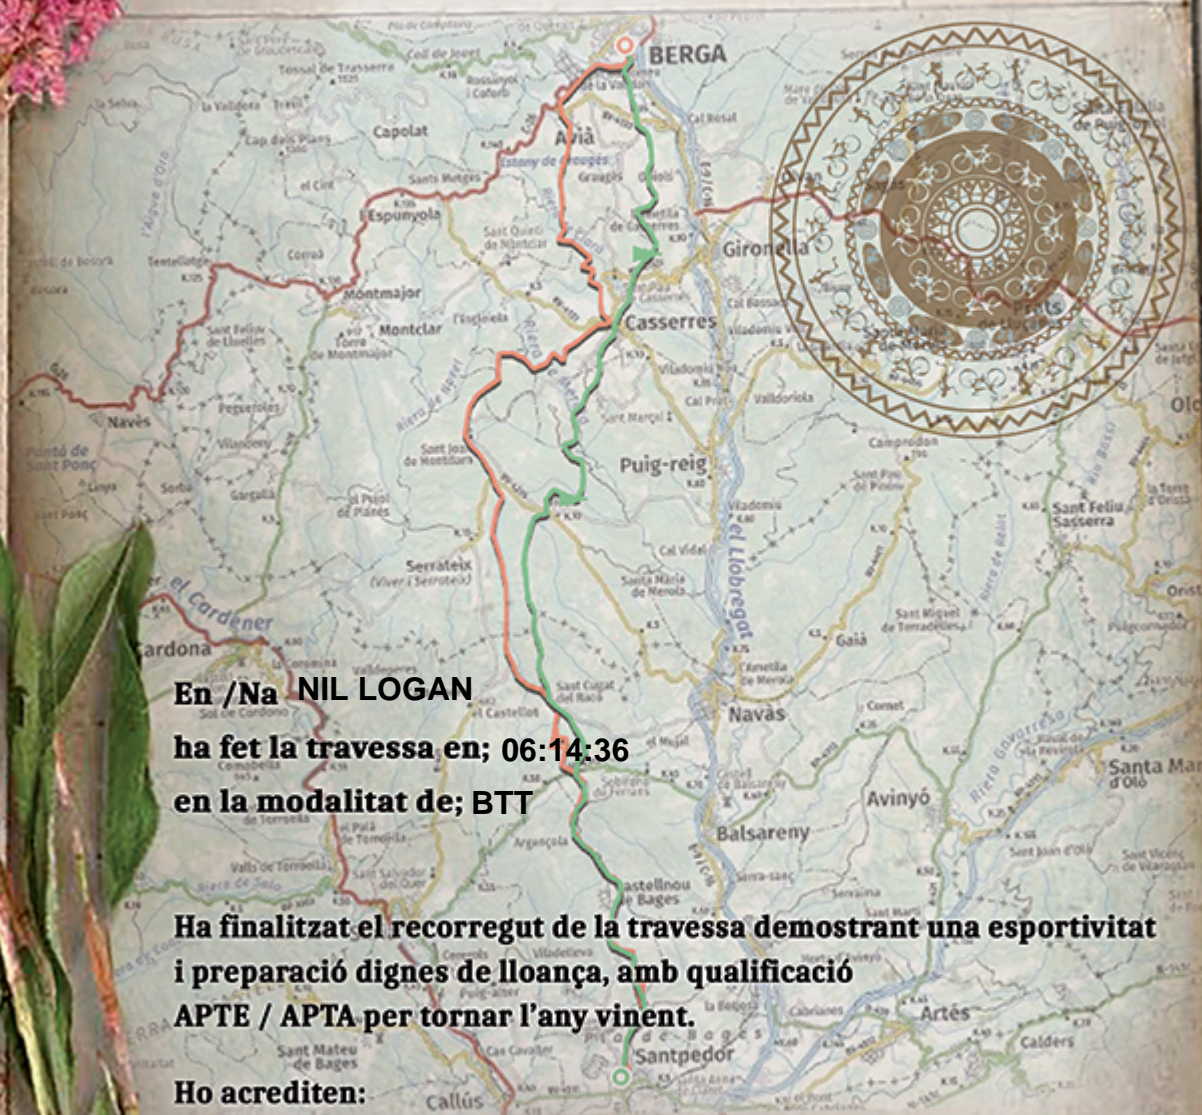

# 37<sup>a</sup> Travessa

## 2x2 Berga-Santpedor 2022

AVENTURA NATURAL

Regidoria d'Esport  
de Santpedor

Centre Excursionista  
2x2 Santpedor