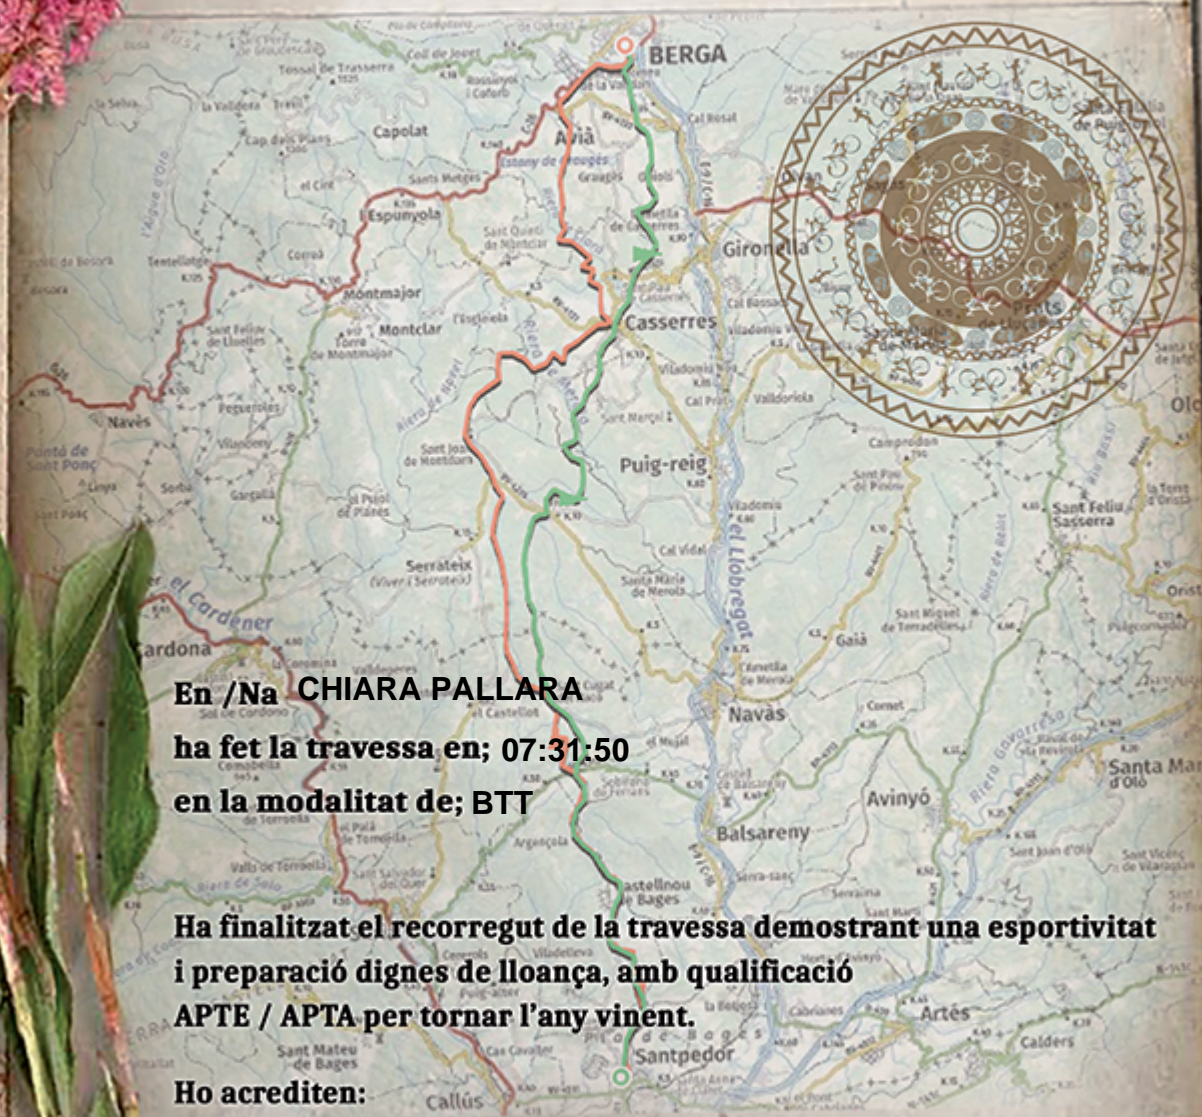

37^a Travessa

2x2 Berga-Santpedor 2022

AVENTURA NATURAL

En /Na CHIARA PALLARA
ha fet la travessa en; 07:31:50
en la modalitat de; BTT

Ha finalitzat el recorregut de la travessa demostrant una esportivitat
i preparació dignes de lloança, amb qualificació
APTE / APTA per tornar l'any vinent.

Ho acrediten:

**Regidoria d'Esport
de Santpedor**

**Centre Excursionista
2x2 Santpedor**