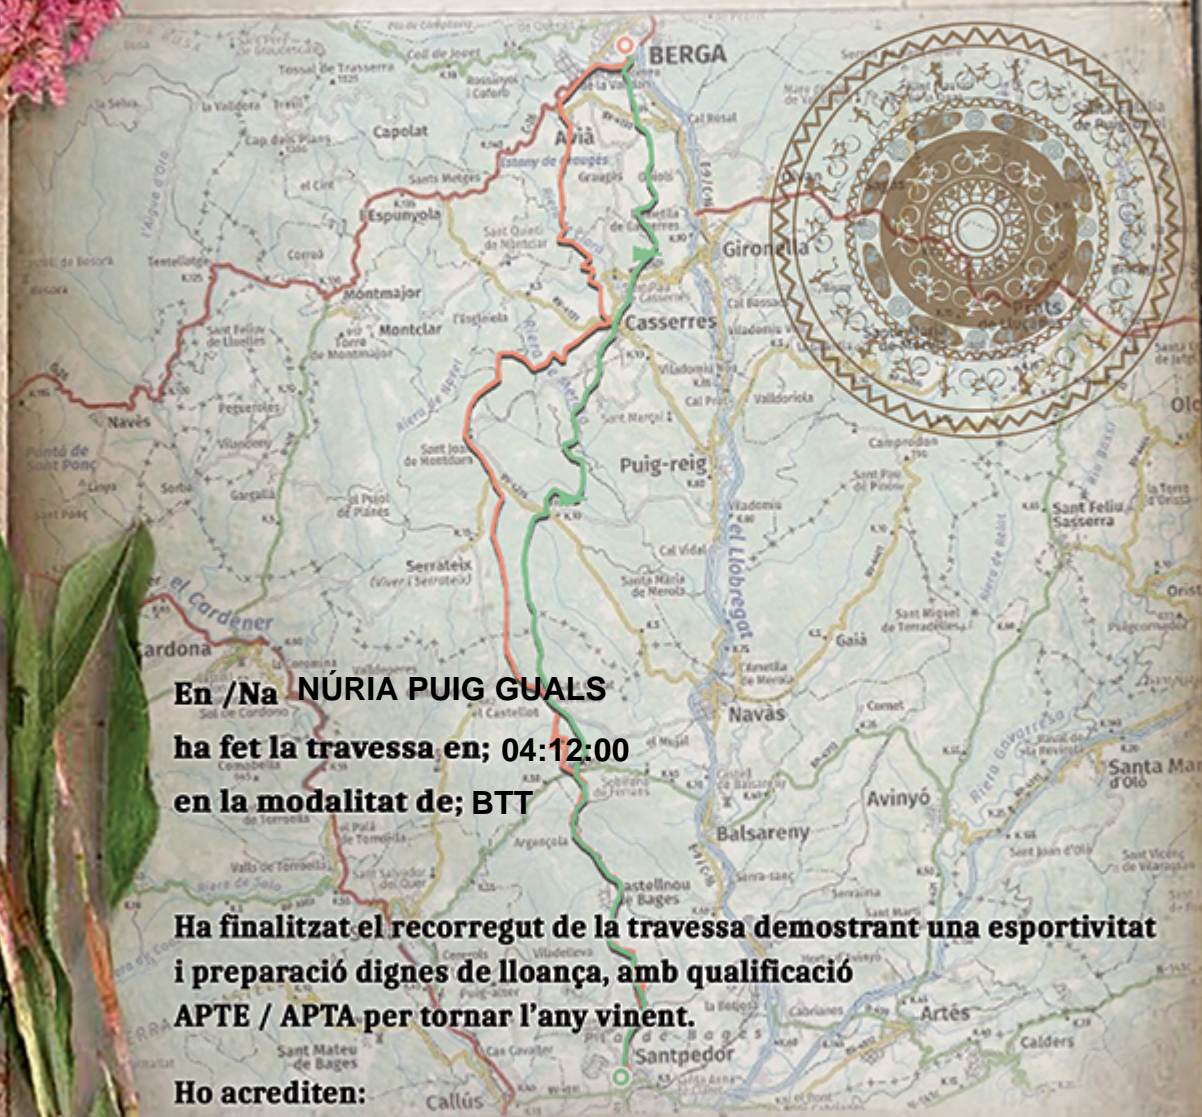

37^a Travessa

2x2 Berga-Santpedor 2022

AVENTURA NATURAL

En /Na NÚRIA PUIG GUALS
ha fet la travessa en; 04:12:00
en la modalitat de; BTT

Ha finalitzat el recorregut de la travessa demostrant una esportivitat
i preparació dignes de lloança, amb qualificació
APTE / APTA per tornar l'any vinent.

Ho acrediten:

Regidoria d'Esport
de Santpedor

The logo of the Centre Excursionista 2x2 Santpedor, featuring the stylized number '2x2' in a bold, black font.

Centre Excursionista
2x2 Santpedor