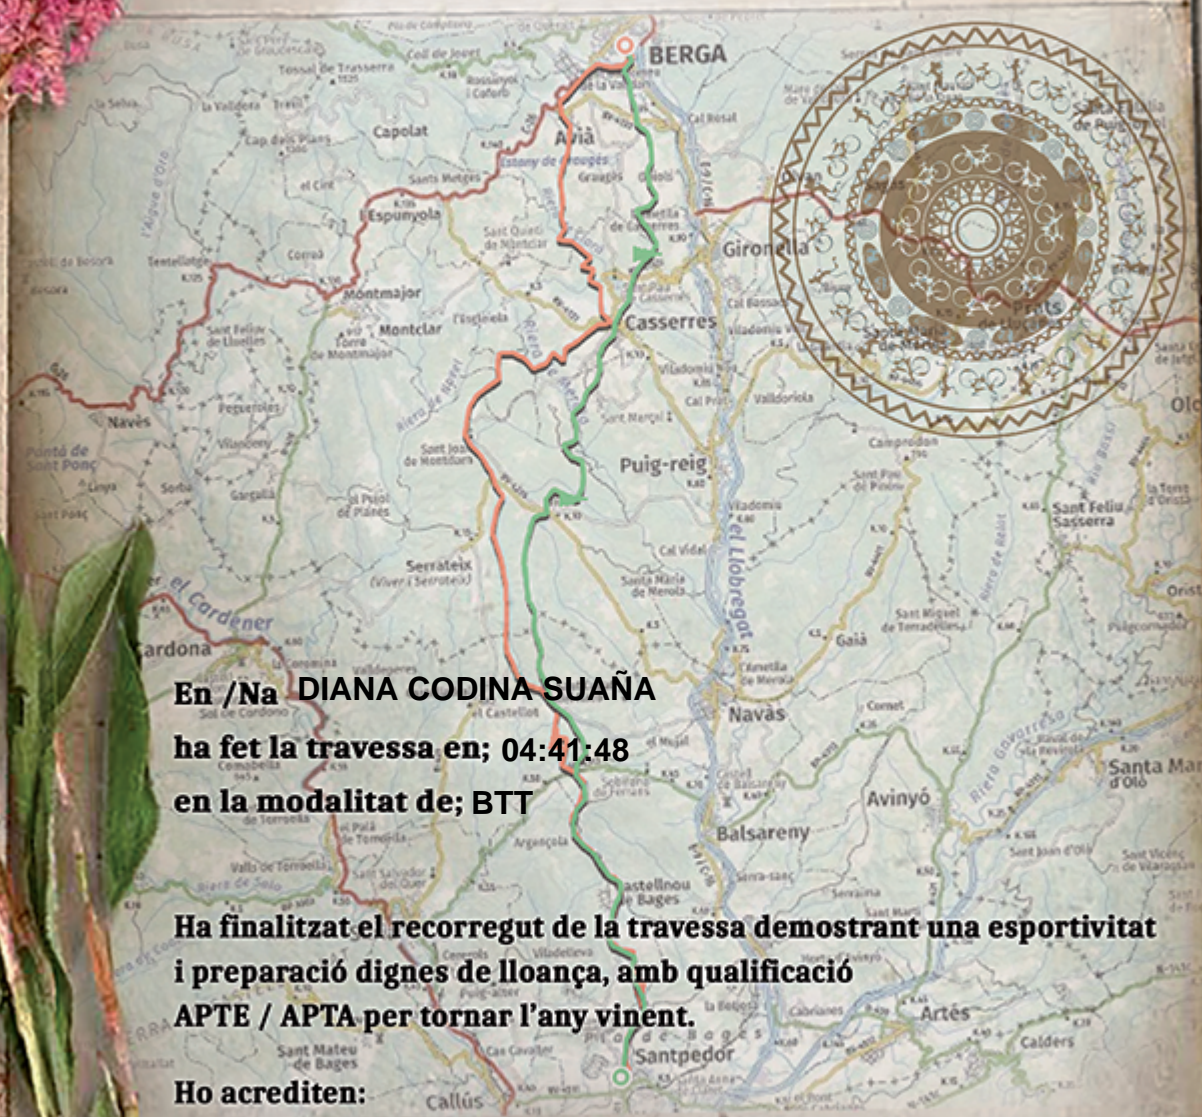

37^a Travessa

2x2 Berga-Santpedor 2022

AVENTURA NATURAL

Regidoria d'Esport
de Santpedor

Centre Excursionista
2x2 Santpedor