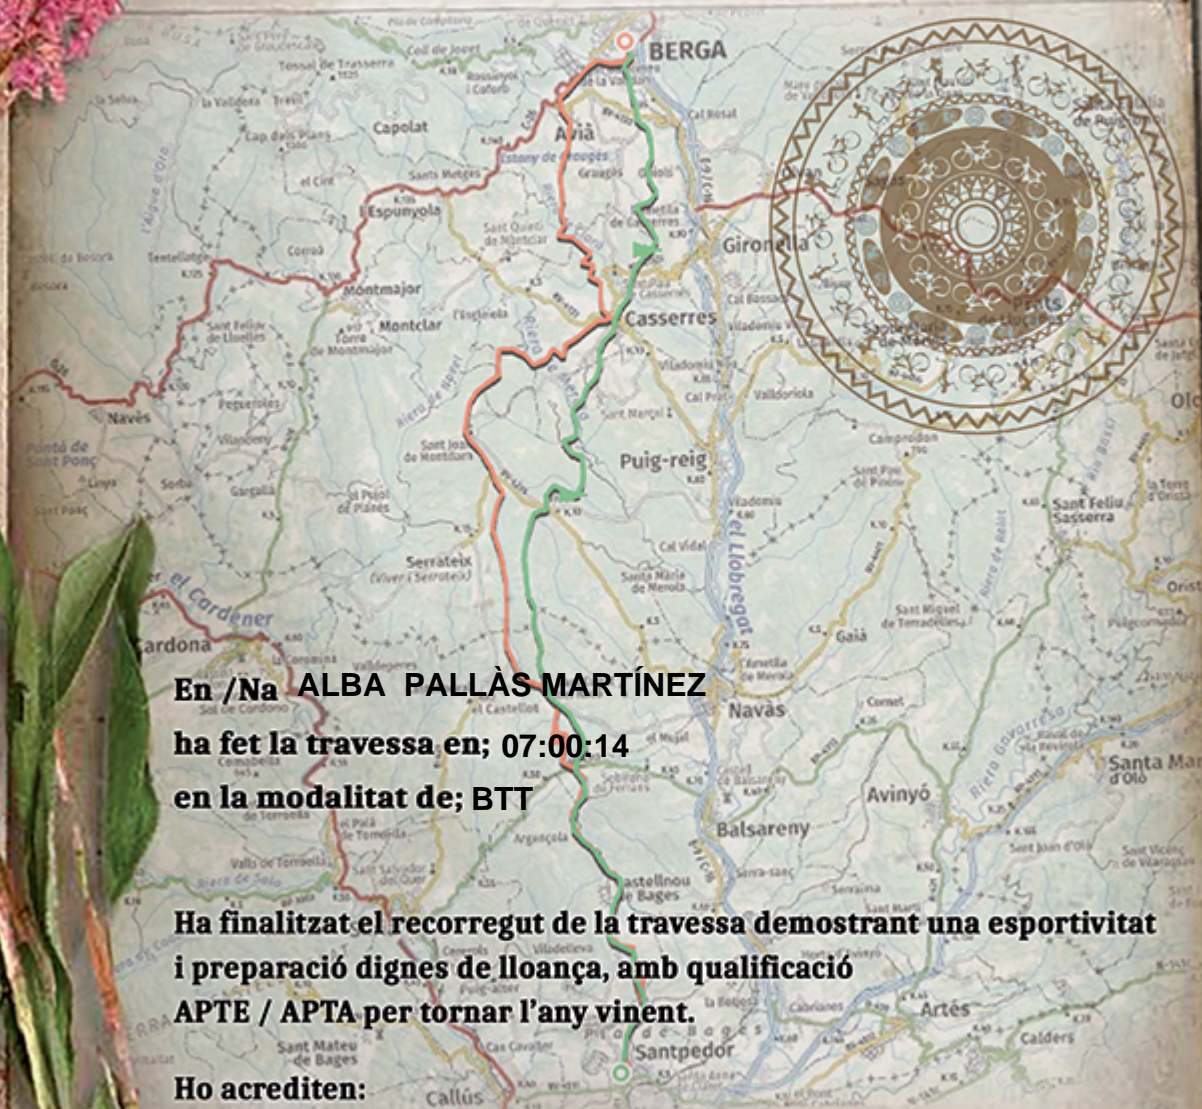

37^a Travessa

2x2 Berga-Santpedor 2022

AVENTURA NATURAL

En /Na ALBA PALLÀS MARTÍNEZ
ha fet la travessa en; 07:00:14
en la modalitat de; BTT

Ha finalitzat el recorregut de la travessa demostrant una esportivitat
i preparació dignes de lloança, amb qualificació
APTE / APTA per tornar l'any vinent.

Ho acrediten:

Regidoria d'Esport
de Santpedor

The logo of the Centre Excursionista 2x2 Santpedor, featuring the stylized number '2x2' in a bold, black font.

Centre Excursionista
2x2 Santpedor