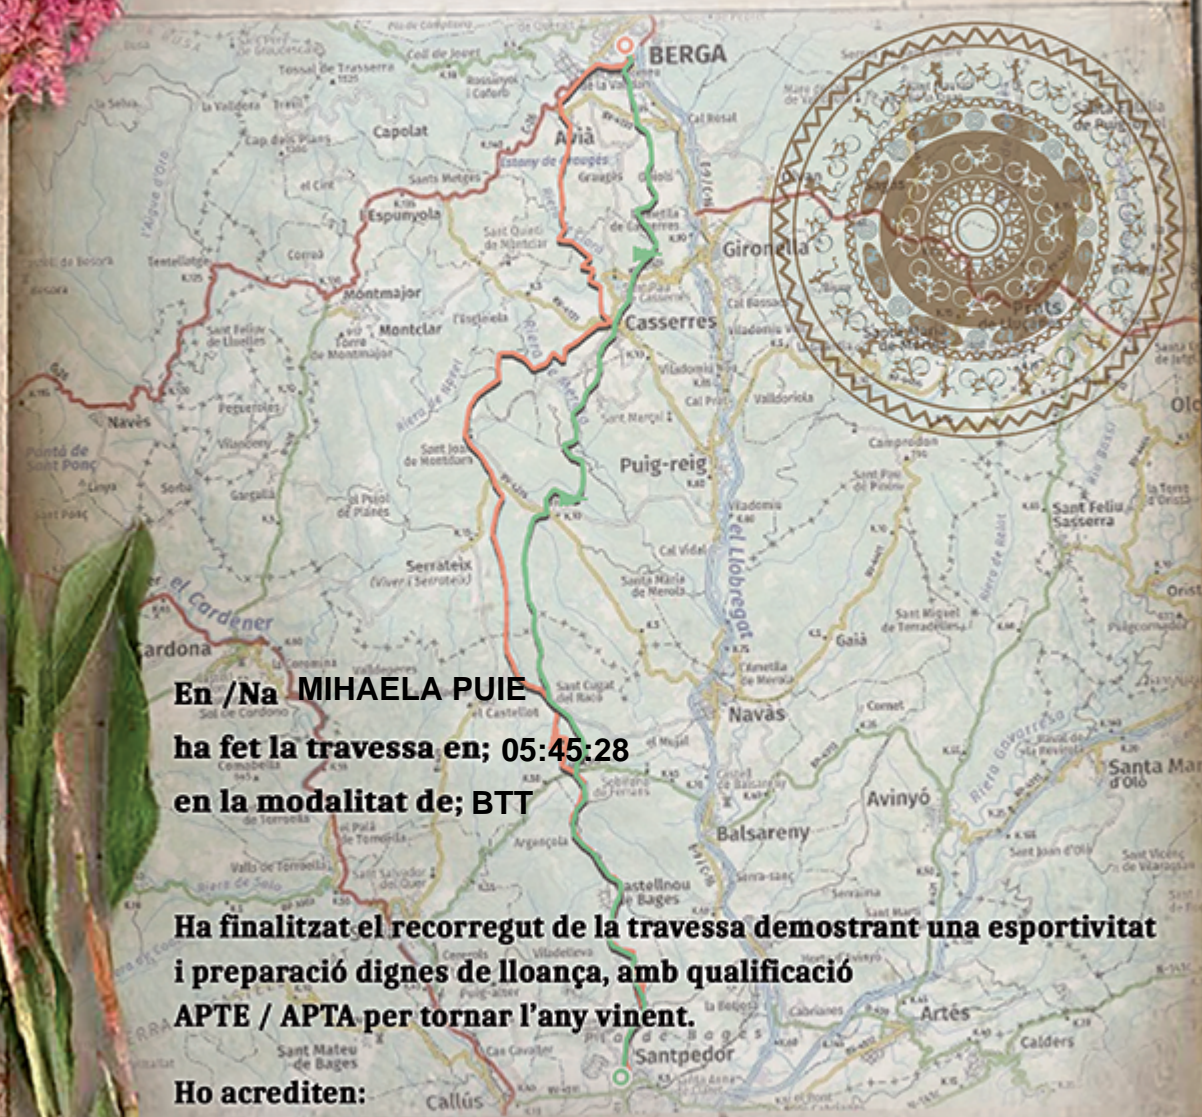

37^a Travessa

2x2 Berga-Santpedor 2022

AVENTURA NATURAL

En /Na MIHAELA PUIE
ha fet la travessa en; 05:45:28
en la modalitat de; BTT

Ha finalitzat el recorregut de la travessa demostrant una esportivitat
i preparació dignes de lloança, amb qualificació
APTE / APTA per tornar l'any vinent.

Ho acrediten:

**Regidoria d'Esport
de Santpedor**

**Centre Excursionista
2x2 Santpedor**