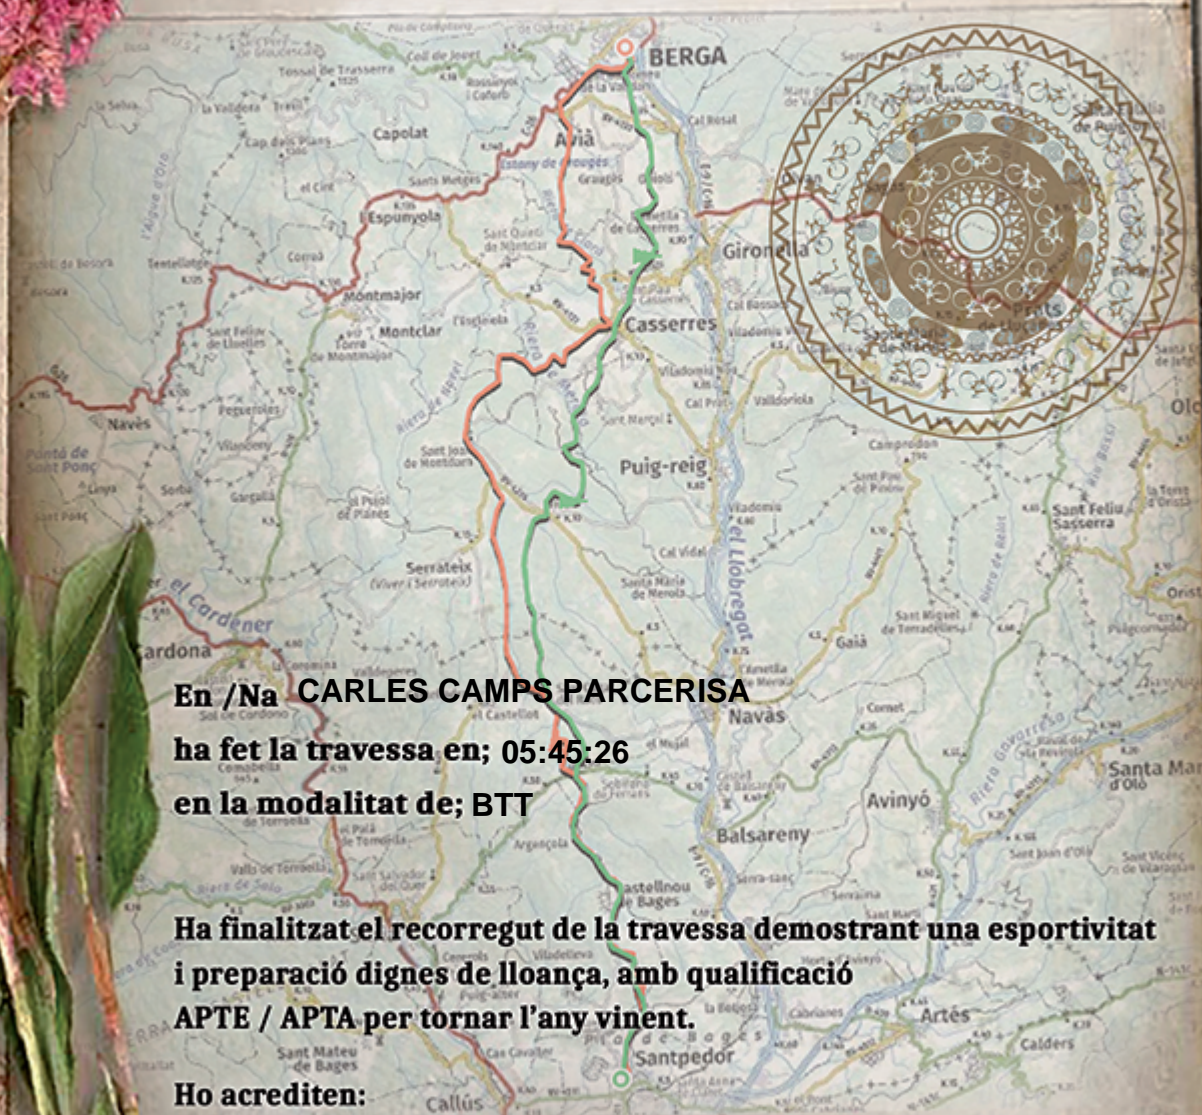

# 37<sup>a</sup> Travessa

## 2x2 Berga-Santpedor 2022

AVENTURA NATURAL

Regidoria d'Esport  
de Santpedor

Centre Excursionista  
2x2 Santpedor