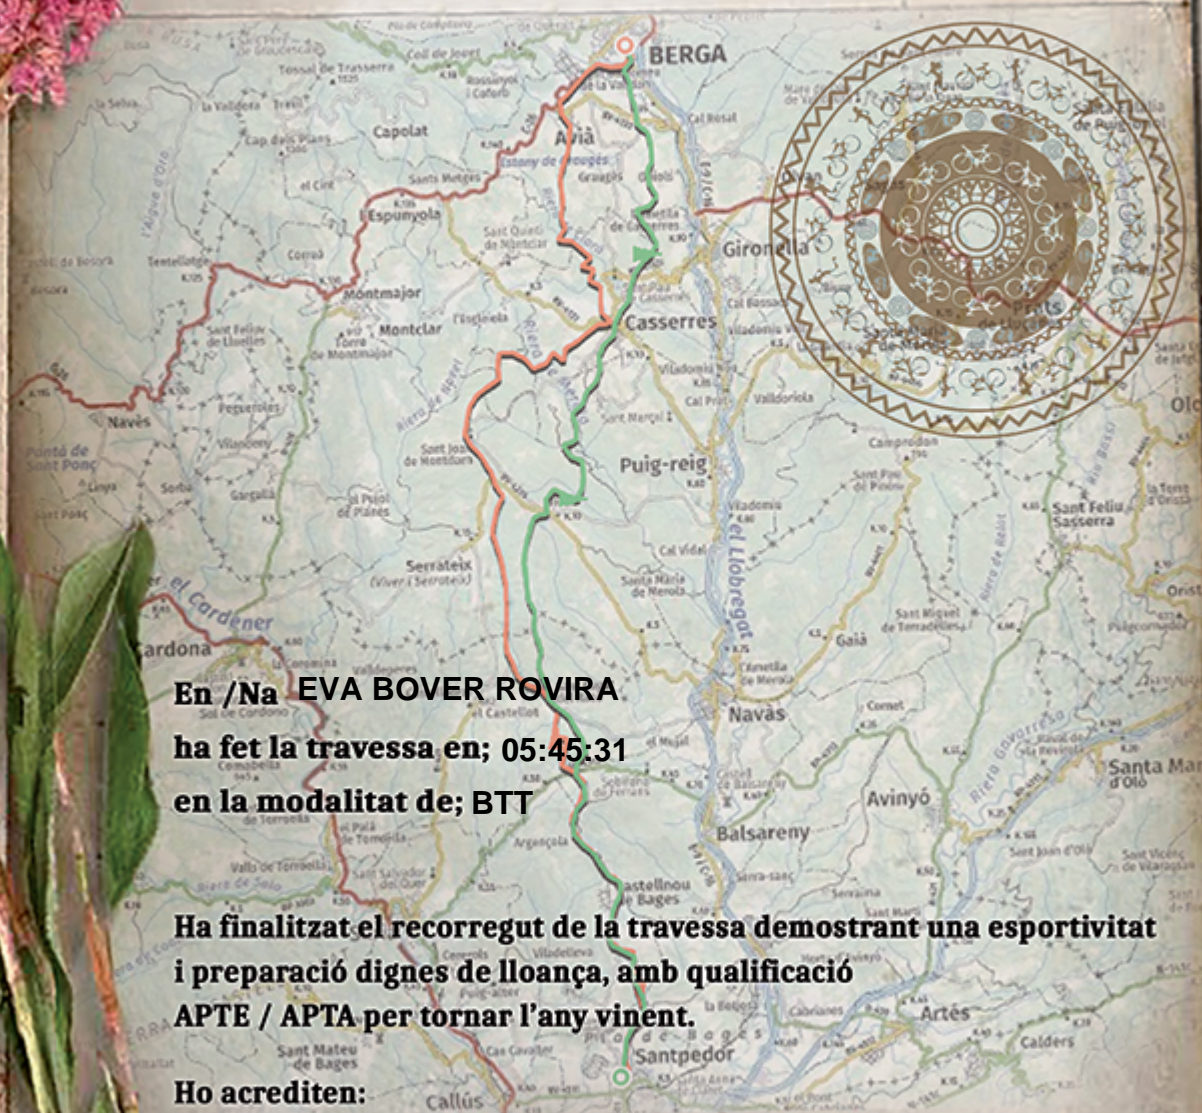

37^a Travessa

2x2 Berga-Santpedor 2022

AVENTURA NATURAL

En /Na EVA BOVER ROVIRA

ha fet la travessa en; 05:45:31

en la modalitat de; BTT

Ha finalitzat el recorregut de la travessa demostrant una esportivitat i preparació dignes de lloança, amb qualificació APTE / APTA per tornar l'any vinent.

Ho acrediten:

**Regidoria d'Esport
de Santpedor**

The logo of the Centre Excursionista 2x2 Santpedor, featuring the stylized number '2x2' in a bold, black font.

**Centre Excursionista
2x2 Santpedor**