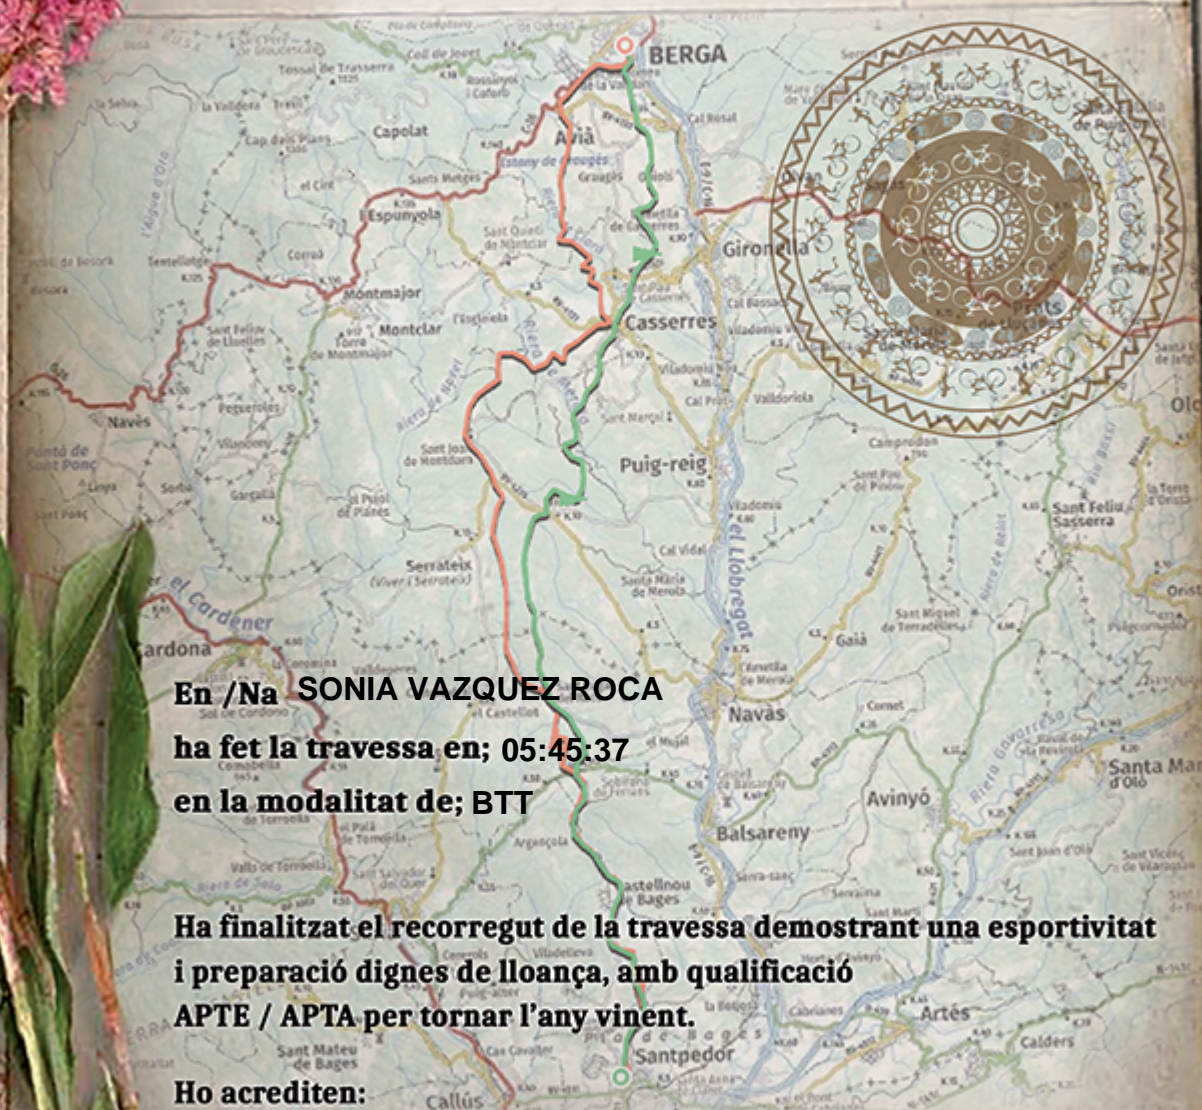

37^a Travessa

2x2 Berga-Santpedor 2022

AVENTURA NATURAL

**Regidoria d'Esport
de Santpedor**

**Centre Excursionista
2x2 Santpedor**