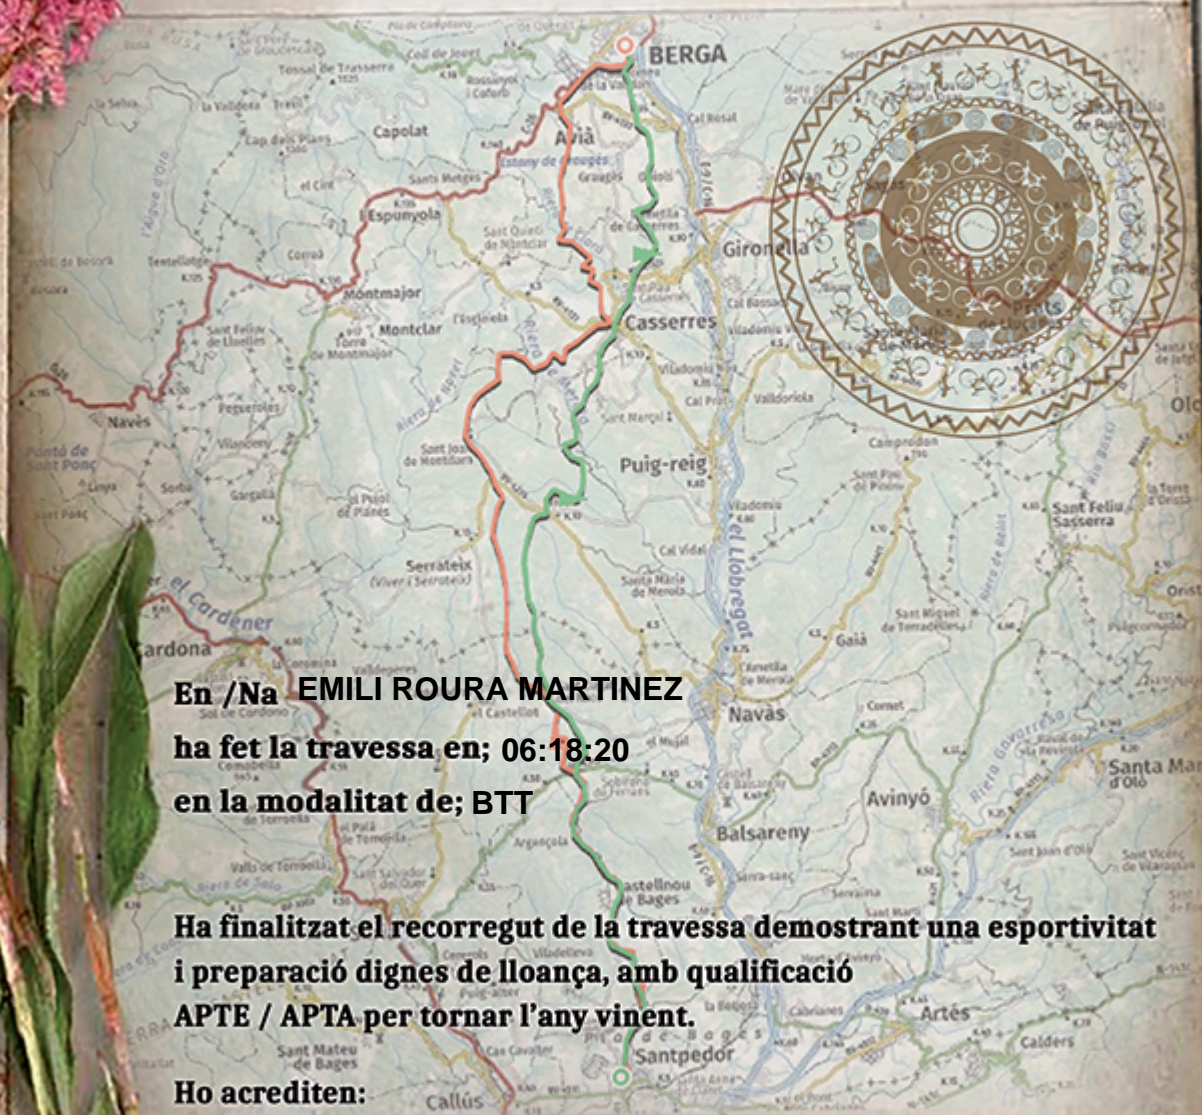

# 37<sup>a</sup> Travessa

## 2x2 Berga-Santpedor 2022

AVENTURA NATURAL

**En /Na EMILI ROURA MARTINEZ**

**ha fet la travessa en; 06:18:20**

**en la modalitat de; BTT**

**Ha finalitzat el recorregut de la travessa demostrant una esportivitat i preparació dignes de lloança, amb qualificació APTE / APTA per tornar l'any vinent.**