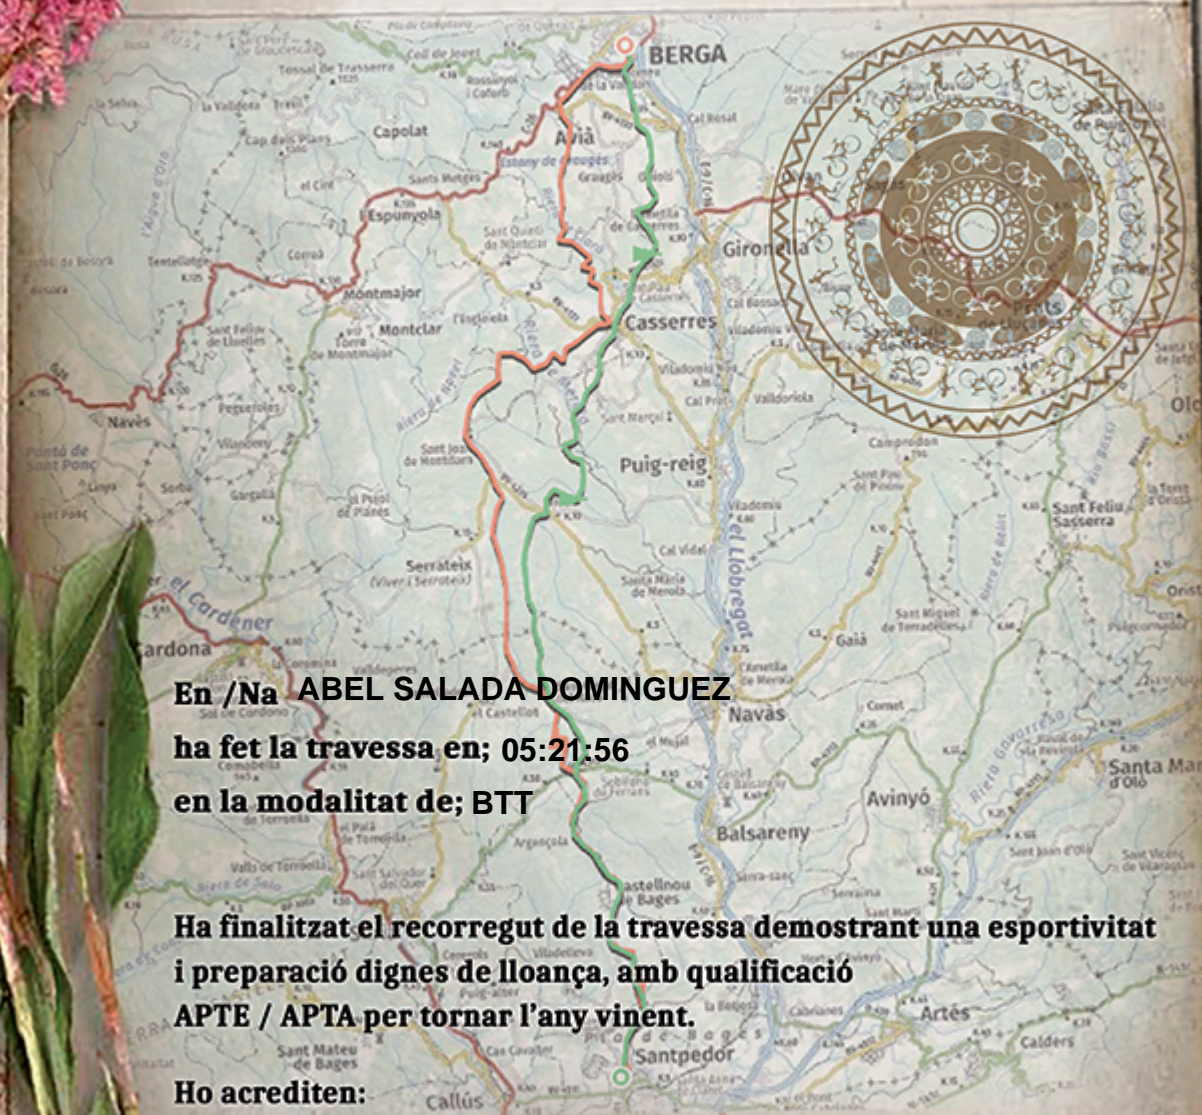

# 37<sup>a</sup> Travessa

## 2x2 Berga-Santpedor 2022

AVENTURA NATURAL

**En /Na ABEL SALADA DOMINGUEZ**

**ha fet la travessa en; 05:21:56**

**en la modalitat de; BTT**

**Ha finalitzat el recorregut de la travessa demostrant una esportivitat i preparació dignes de lloança, amb qualificació APTE / APTA per tornar l'any vinent.**