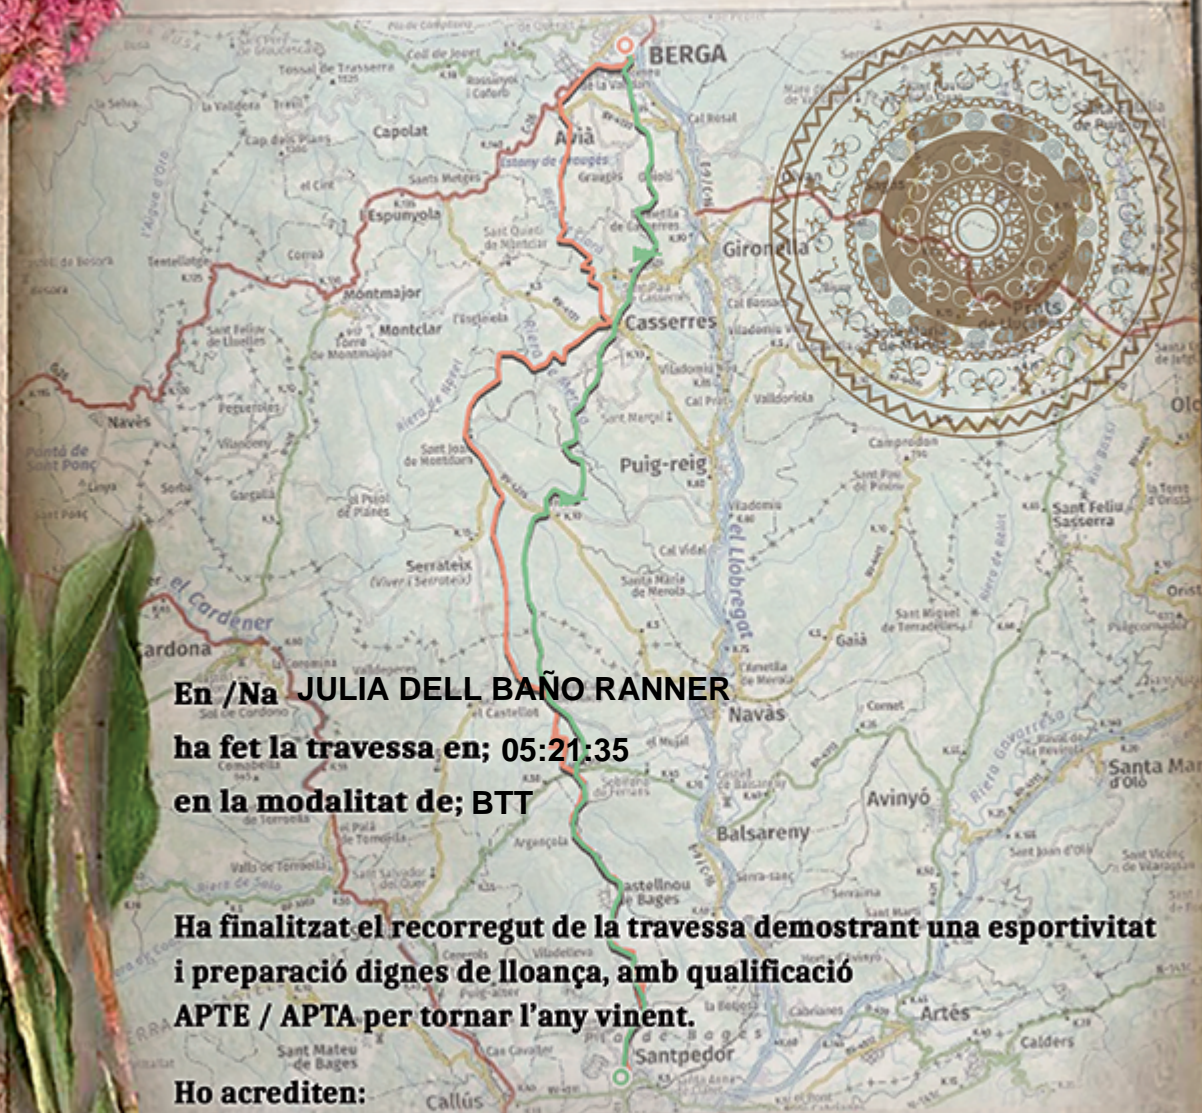

37^a Travessa

2x2 Berga-Santpedor 2022

AVENTURA NATURAL

Regidoria d'Esport
de Santpedor

Centre Excursionista
2x2 Santpedor