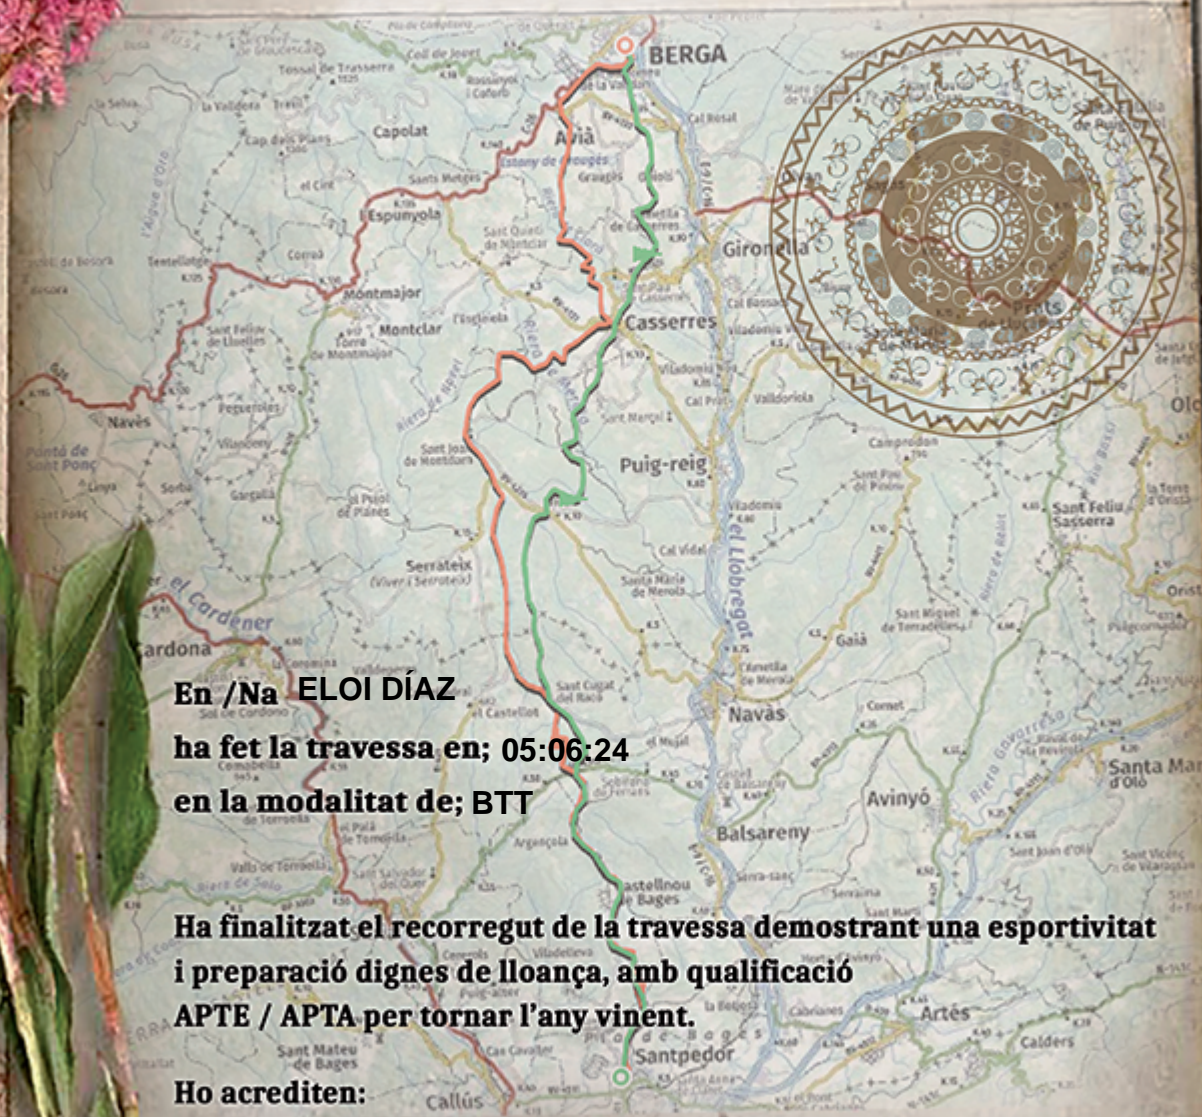

37^a Travessa

2x2 Berga-Santpedor 2022

AVENTURA NATURAL

**Regidoria d'Esport
de Santpedor**

**Centre Excursionista
2x2 Santpedor**