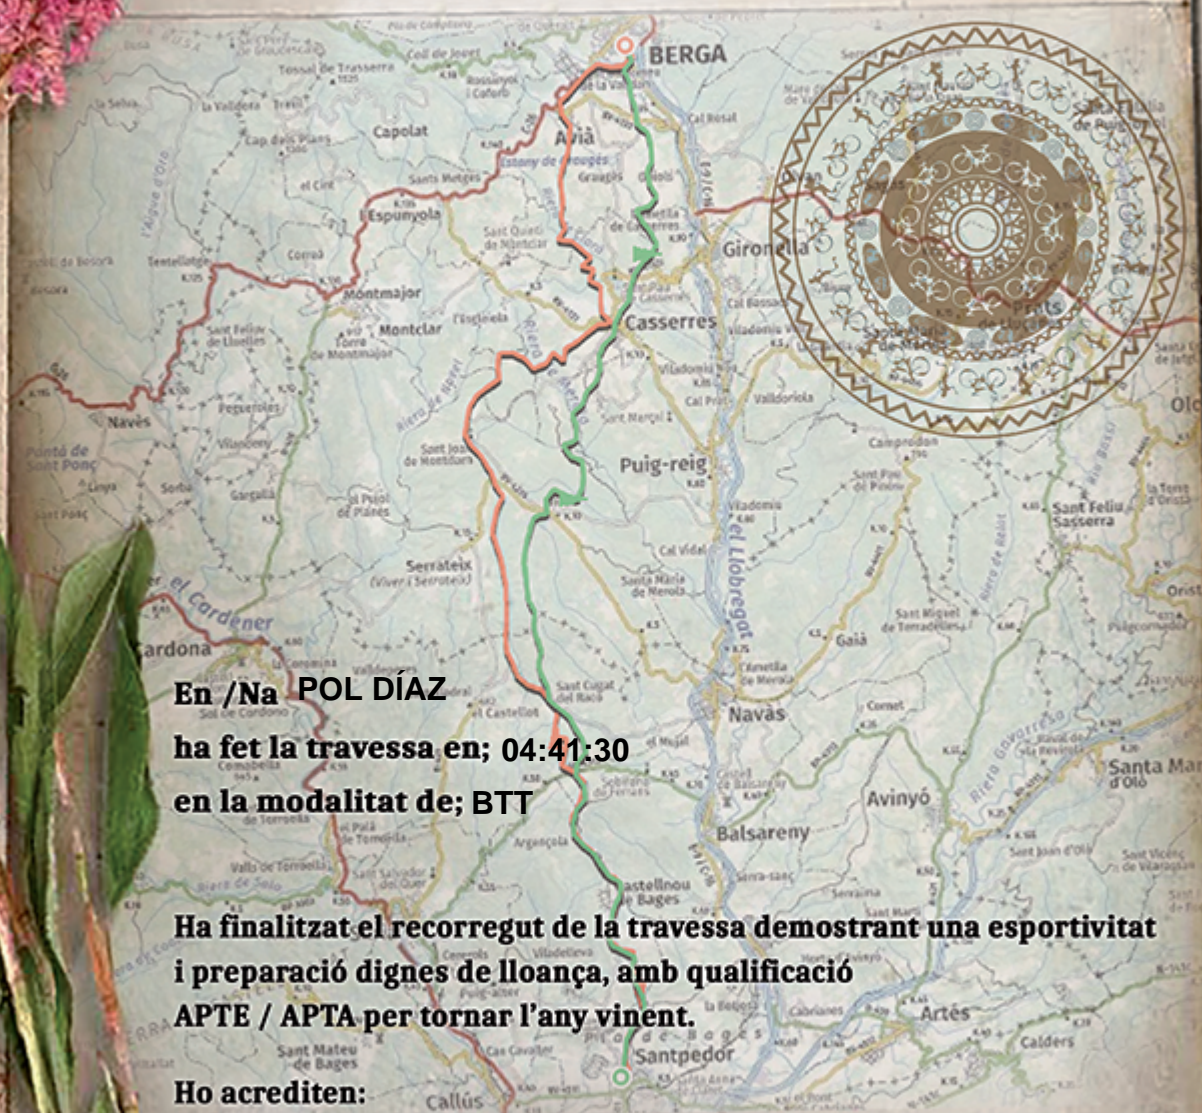

37^a Travessa

2x2 Berga-Santpedor 2022

AVENTURA NATURAL

Regidoria d'Esport
de Santpedor

Centre Excursionista
2x2 Santpedor