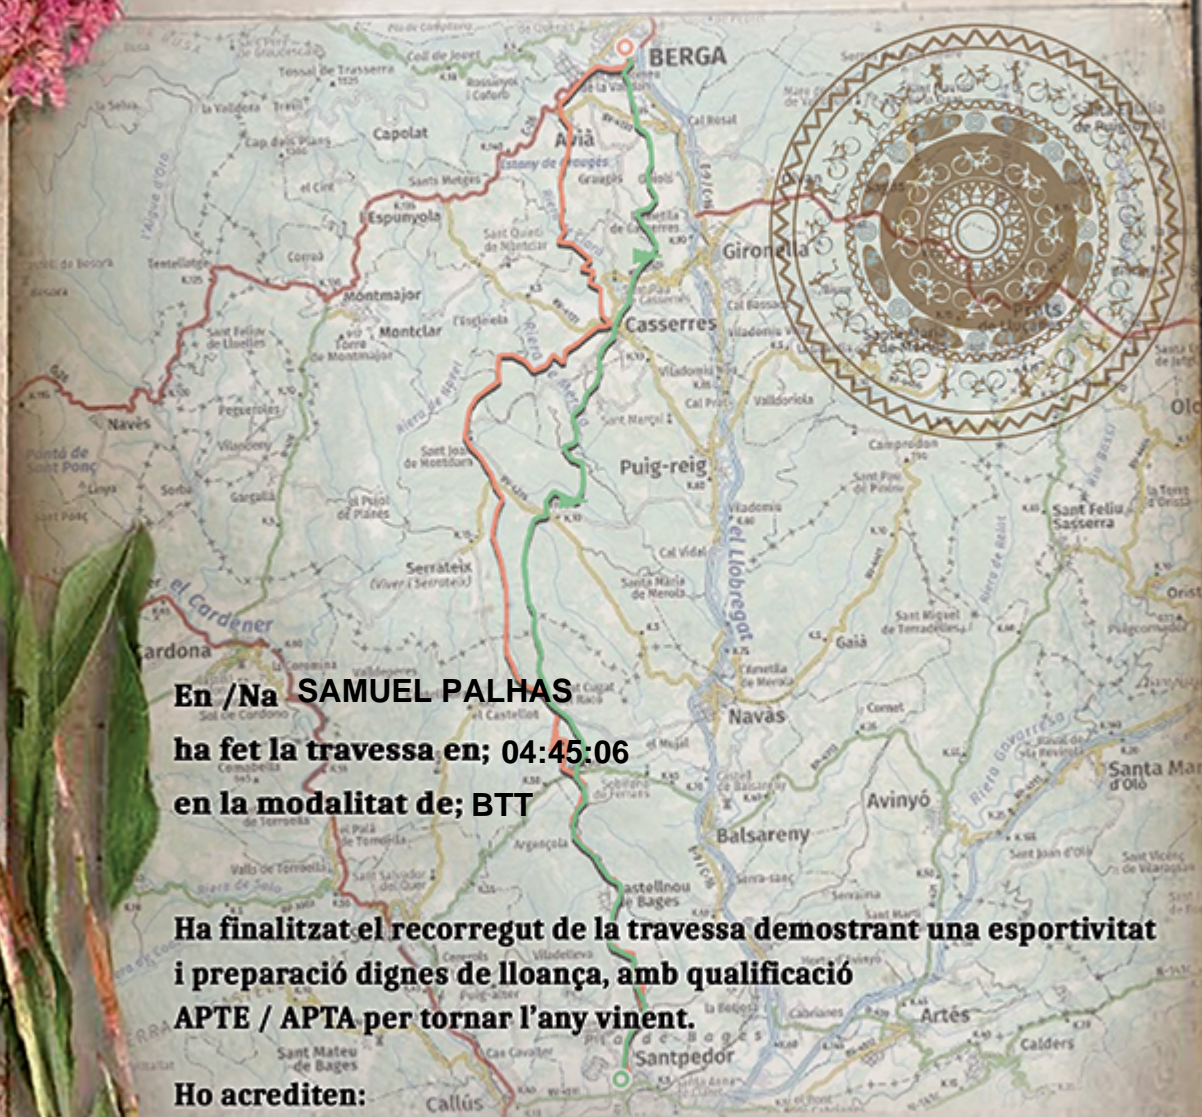

2x2

37^a Travessa

2x2 Berga-Santpedor 2022

AVENTURA NATURAL

En /Na SAMUEL PALHAS
ha fet la travessa en; 04:45:06
en la modalitat de; BTT

Ha finalitzat el recorregut de la travessa demostrant una esportivitat i preparació dignes de lloança, amb qualificació APTE / APTA per tornar l'any vinent.

Ho acrediten:

**Regidoria d'Esport
de Santpedor**

**Centre Excursionista
2x2 Santpedor**