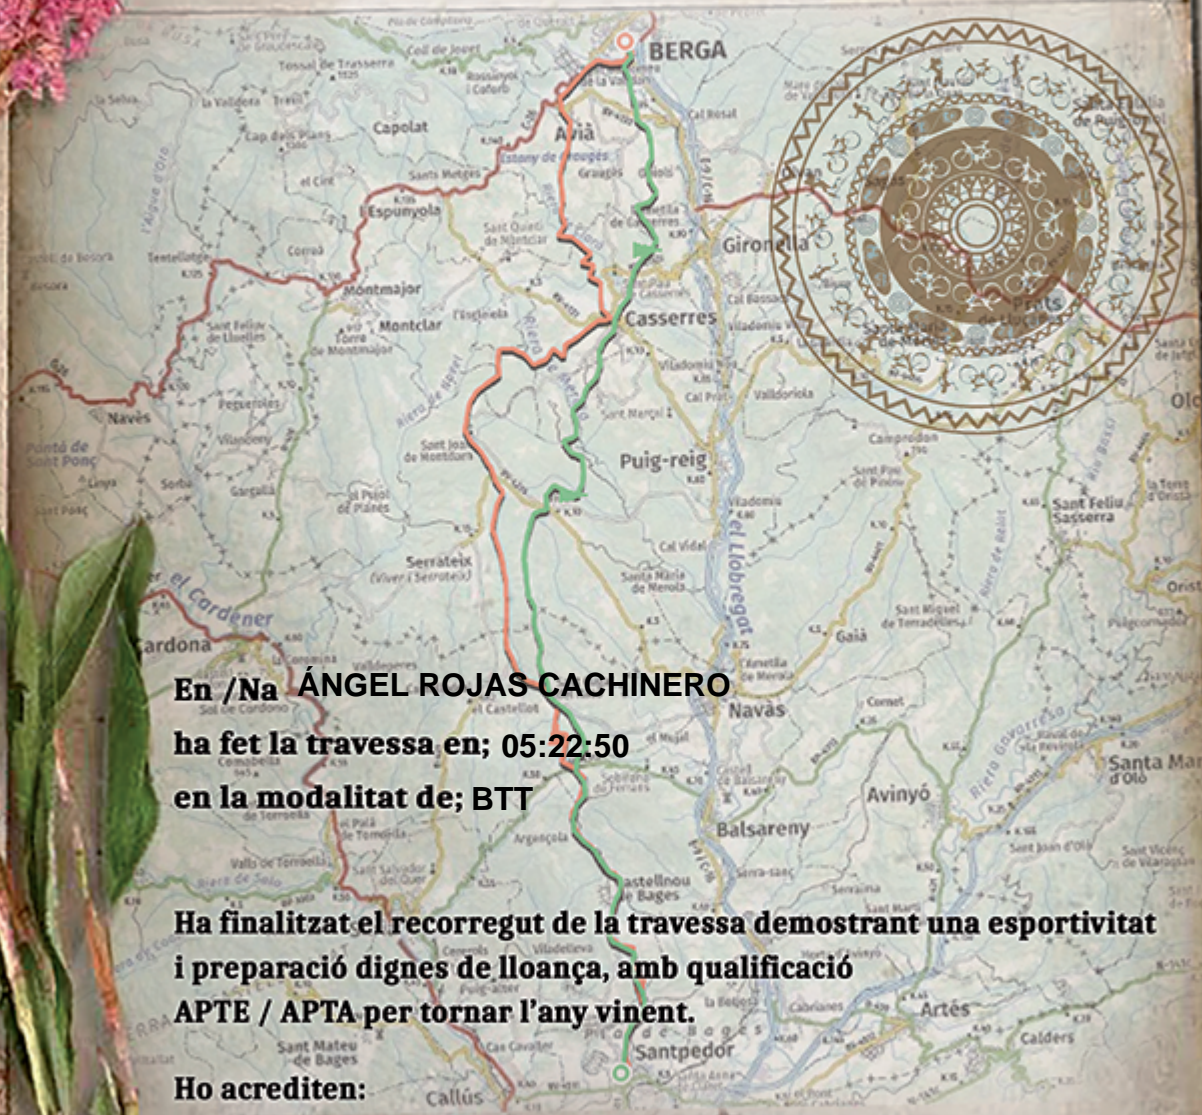

37^a Travessa

2x2 Berga-Santpedor 2022

AVENTURA NATURAL

Regidoria d'Esport
de Santpedor

Centre Excursionista
2x2 Santpedor