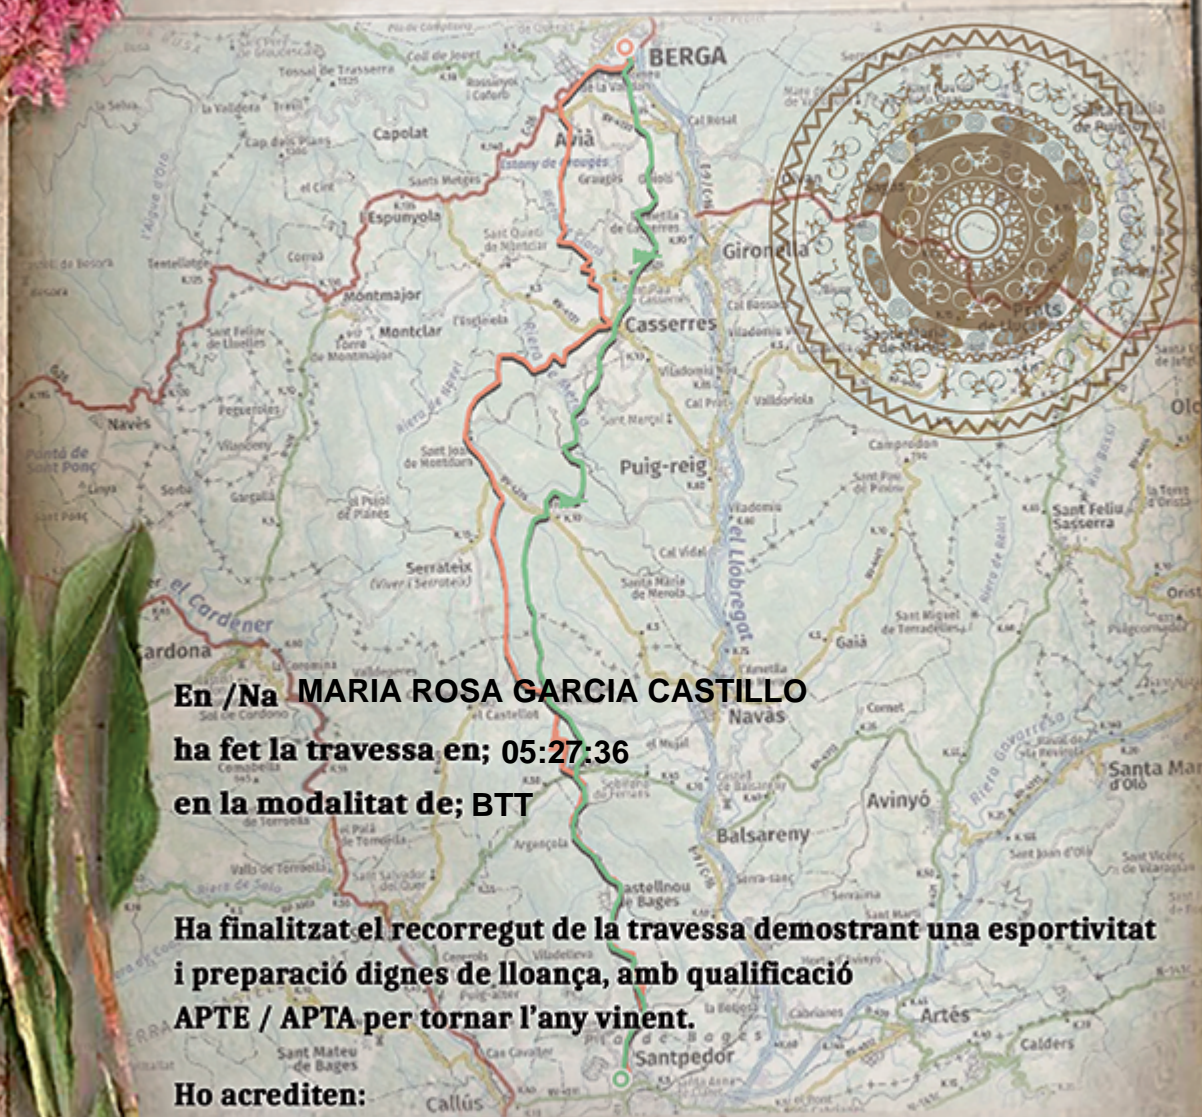

2x2

37^a Travessa

2x2 Berga-Santpedor 2022

AVENTURA NATURAL

**Regidoria d'Esport
de Santpedor**

**Centre Excursionista
2x2 Santpedor**