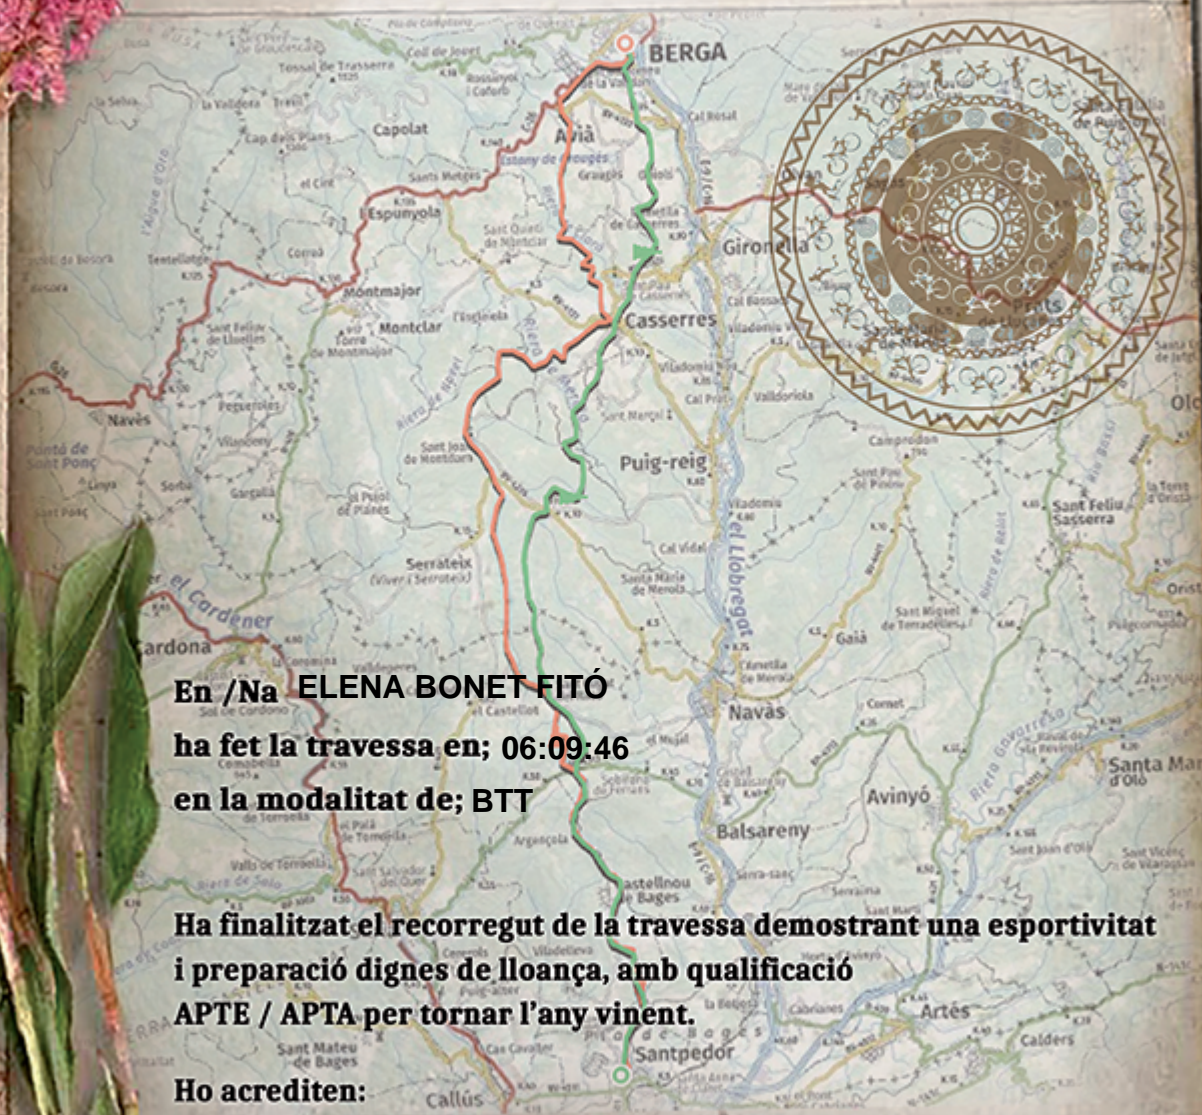

37^a Travessa

2x2 Berga-Santpedor 2022

AVENTURA NATURAL

Regidoria d'Esport
de Santpedor

Centre Excursionista
2x2 Santpedor