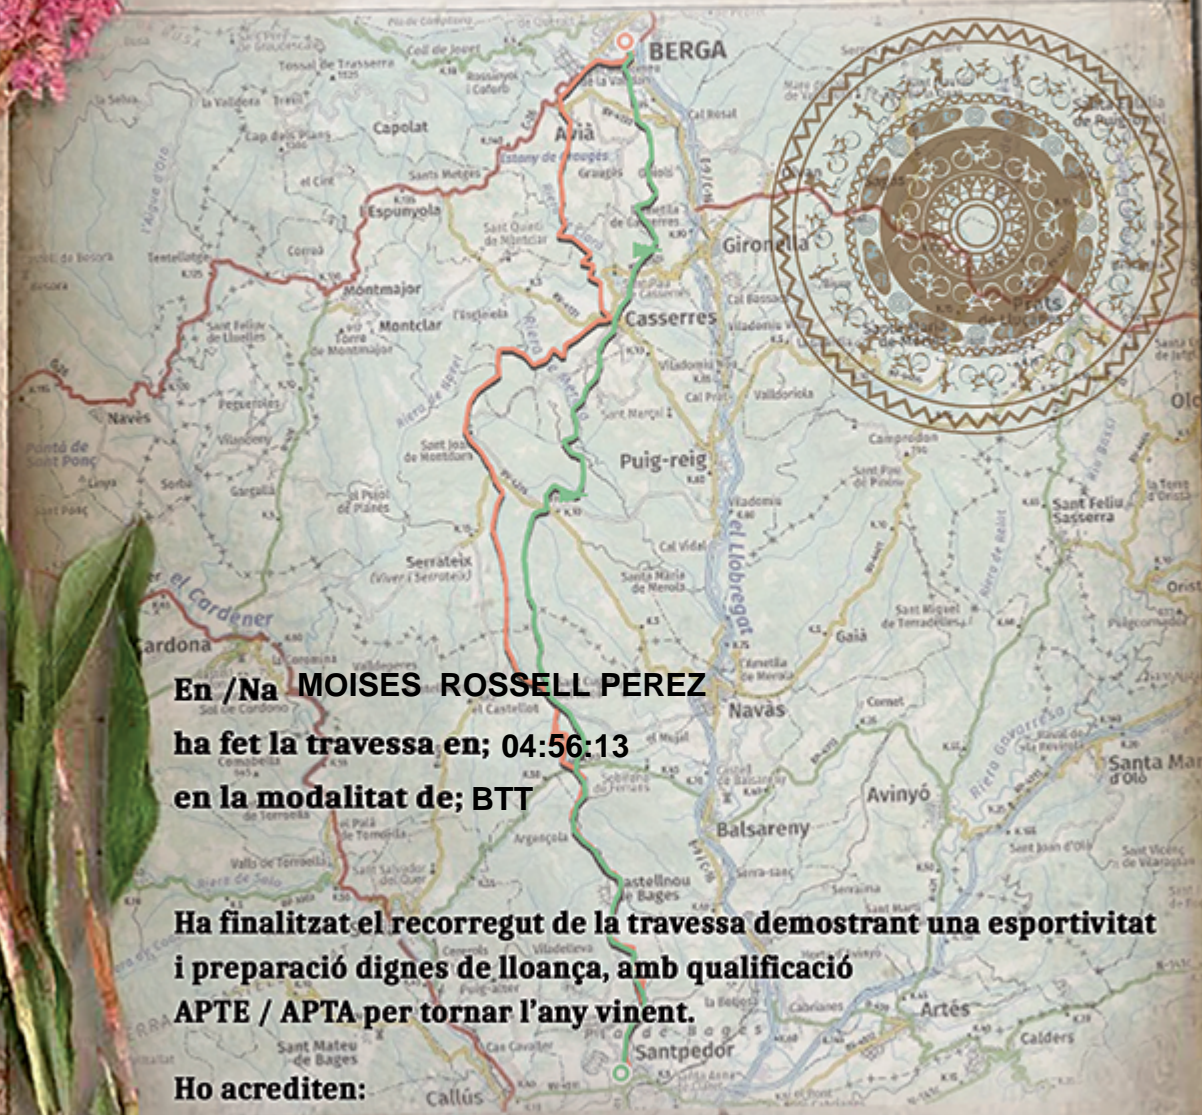

37^a Travessa

2x2 Berga-Santpedor 2022

AVENTURA NATURAL

Regidoria d'Esport
de Santpedor

Centre Excursionista
2x2 Santpedor