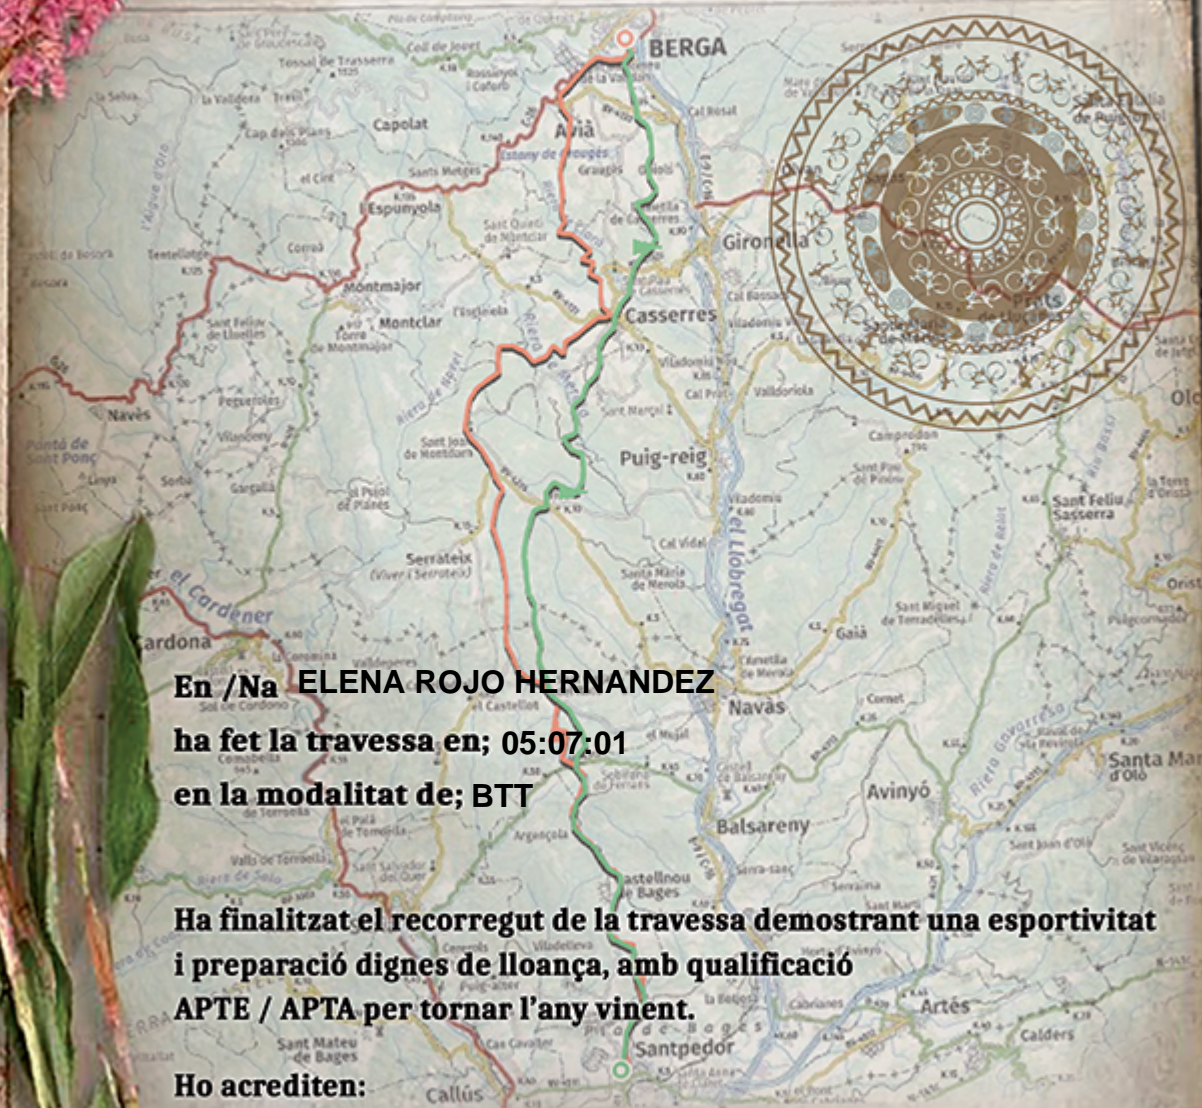

2x2

37^a Travessa

2x2 Berga-Santpedor 2022

AVENTURA NATURAL

En /Na ELENA ROJO HERNANDEZ

ha fet la travessa en; 05:07:01

en la modalitat de; BTT

Ha finalitzat el recorregut de la travessa demostrant una esportivitat i preparació dignes de lloança, amb qualificació APTE / APTA per tornar l'any vinent.

Ho acrediten:

**Regidoria d'Esport
de Santpedor**

**Centre Excursionista
2x2 Santpedor**