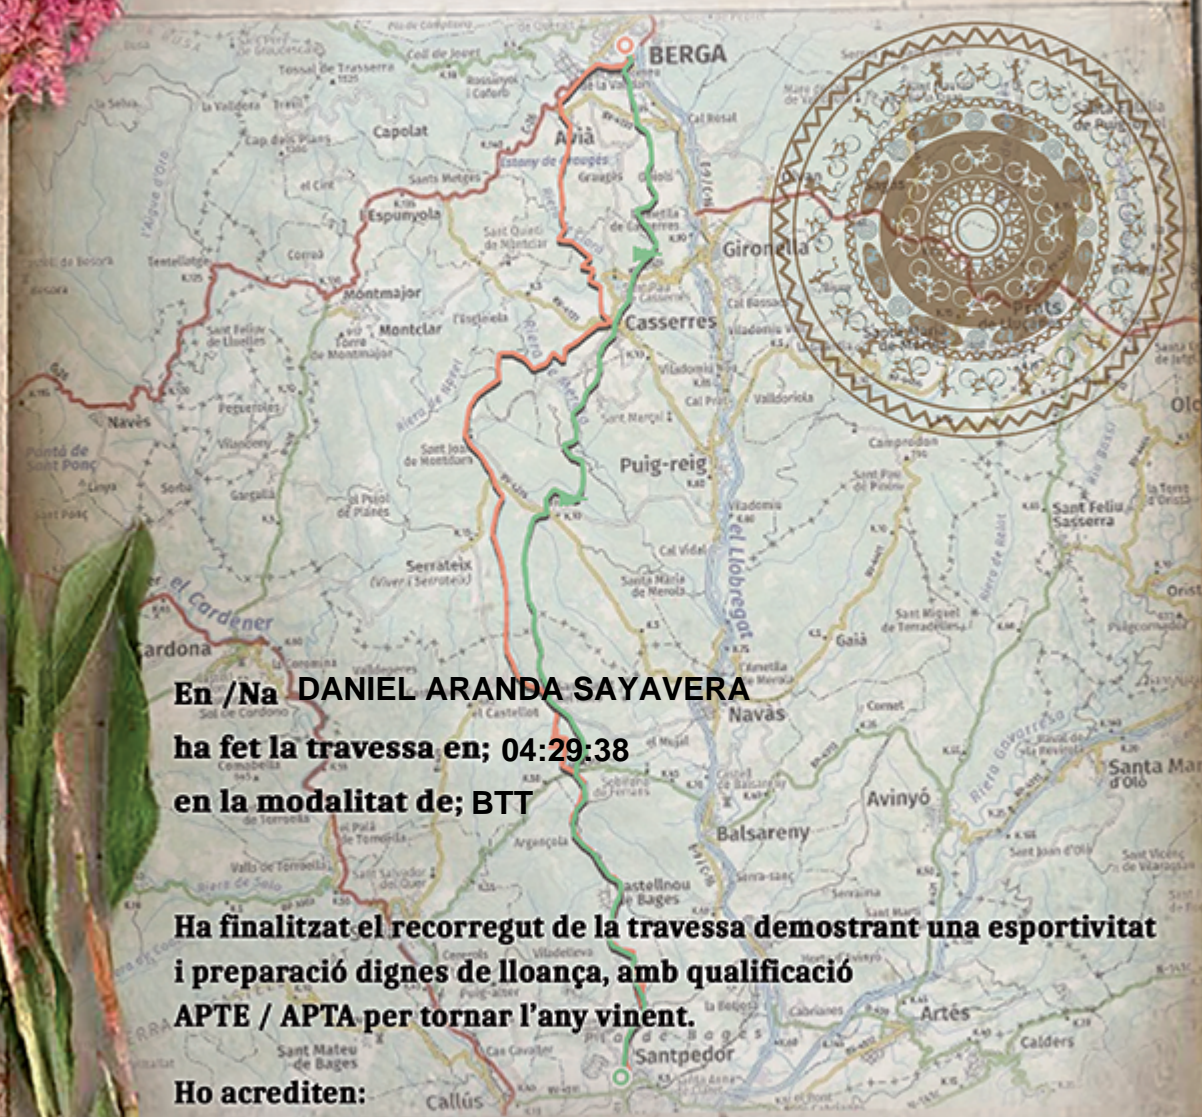

37^a Travessa

2x2 Berga-Santpedor 2022

AVENTURA NATURAL

Regidoria d'Esport
de Santpedor

Centre Excursionista
2x2 Santpedor